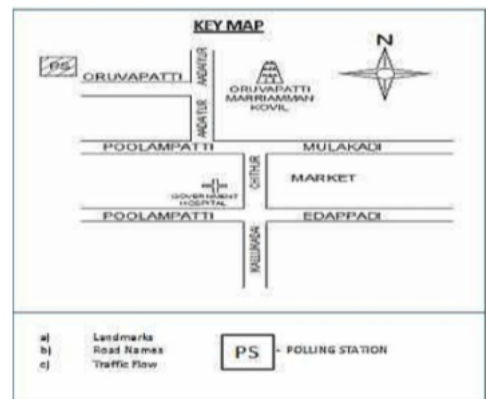

Cad View

Key MAP View