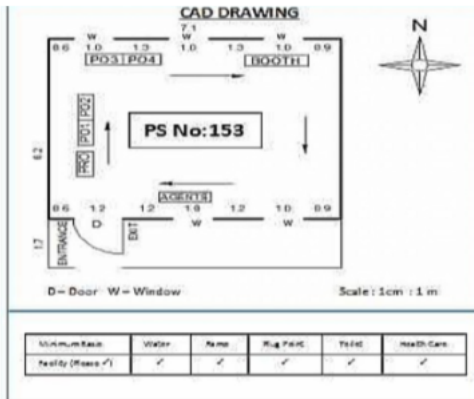

கையொப்பம்

Nazri Naksha

Google Map View

Polling Station Building Front View

Polling Station Front View

Cad View

Key MAP View

| | | | | | |
|--|----------------------------------|---|----------------------------------|---|----------------------------------|
| 1 பெயர் : பழனிசாமி பெ தந்தை பெயர்: பெருமாள் வீட்டு எண் : 1/38ஏ வயது : 51 பாலினம் : ஆண் | KLS2337012 Photo is available | 2 பெயர் : பாப்பாத்தி கணவர் பெயர்: பழனிசாமி வீட்டு எண் : 1/38ஏ வயது : 46 பாலினம் : பெண் | KLS2337020 Photo is available | 3 பெயர் : ரஞ்சிதா ச கணவர் பெயர்: சுப்ரமணி வீட்டு எண் : 1/50ஏ வயது : 24 பாலினம் : பெண் | RMK2173771 Photo is available |
| 4 பெயர் : சாந்தி கணவர் பெயர்: அம்மாசி வீட்டு எண் : 1-70 வயது : 45 பாலினம் : பெண் | RMK1085208 Photo is available | 5 பெயர் : ராஜகணபதி தந்தை பெயர்: பழனிசாமி வீட்டு எண் : 1-73 வயது : 27 பாலினம் : ஆண் | RMK1085349 Photo is available | 6 பெயர் : செல்வி கணவர் பெயர்: சுப்பிரமணி வீட்டு எண் : 1-76 வயது : 41 பாலினம் : பெண் | RMK1120781 Photo is available |
| 7 பெயர் : சத்யா கணவர் பெயர்: மணிகண்டன் வீட்டு எண் : 1-80 வயது : 34 பாலினம் : பெண் | RMK1120815 Photo is available | 8 பெயர் : ராமசாமி தந்தை பெயர்: அம்மாசி வீட்டு எண் : 1-442 வயது : 58 பாலினம் : ஆண் | KLS0923953 Photo is available | 9 பெயர் : லட்சுமணன் தந்தை பெயர்: ராமசாமி வீட்டு எண் : 1-664 வயது : 30 பாலினம் : ஆண் | RMK1045236 Photo is available |
| 10 பெயர் : பிரகாஷ் தந்தை பெயர்: ரங்கசாமி வீட்டு எண் : 1/678 வயது : 27 பாலினம் : ஆண் | RMK2256337 Photo is available | 11 பெயர் : சக்திவேல் தந்தை பெயர்: மாணிக்கம் வீட்டு எண் : 2-191 வயது : 30 பாலினம் : ஆண் | RMK0899674 Photo is available | 12 பெயர் : மணிகண்டன் தந்தை பெயர்: குப்புசாமி வீட்டு எண் : 2-477 வயது : 30 பாலினம் : ஆண் | RMK1045178 Photo is available |
| 13 பெயர் : பவித்ரா கோ கணவர் பெயர்: ஏழுமலை வீட்டு எண் : 2/532 வயது : 23 பாலினம் : பெண் | RMK2548493 Photo is available | 14 பெயர் : மாதம்மாள் கணவர் பெயர்: அண்ணாத்துரை வீட்டு எண் : 2-539 வயது : 51 பாலினம் : பெண் | RMK0803247 Photo is available | 15 பெயர் : விஷ்ணுபிரியா அ கணவர் பெயர்: பாரதி ஏ வீட்டு எண் : 2/539 வயது : 21 பாலினம் : பெண் | RMK2501963 Photo is available |
| 16 பெயர் : மனோகரன் சி தந்தை பெயர்: சிவக்குமார் சி சிவக்குமார் சி வீட்டு எண் : 2/542 வயது : 19 பாலினம் : ஆண் | RMK2618379 Photo is available | 17 பெயர் : கார்த்தி தந்தை பெயர்: பழனிசாமி வீட்டு எண் : 2-543 வயது : 29 பாலினம் : ஆண் | RMK0959106 Photo is available | 18 பெயர் : கோபிநாத் தந்தை பெயர்: முருகன் வீட்டு எண் : 2/548 வயது : 25 பாலினம் : ஆண் | RMK1184902 Photo is available |
| 19 பெயர் : சுபாஷ் தந்தை பெயர்: சித்தன் வீட்டு எண் : 2/551 வயது : 25 பாலினம் : ஆண் | RMK1184910 Photo is available | 20 பெயர் : கண்மணிராஜா வீரப்பன் தந்தை பெயர்: வீரப்பன் வீட்டு எண் : 2/551 வயது : 20 பாலினம் : ஆண் | RMK2534311 Photo is available | 21 பெயர் : பழனிசாமி தந்தை பெயர்: முனியன் வீட்டு எண் : 2-553 வயது : 49 பாலினம் : ஆண் | RMK0276964 Photo is available |
| 22 பெயர் : நிர்மலா கணவர் பெயர்: பழனிசாமி வீட்டு எண் : 2-553 வயது : 47 பாலினம் : பெண் | RMK0276956 Photo is available | 23 பெயர் : கணபதி தந்தை பெயர்: பழனிசாமி வீட்டு எண் : 2-553 வயது : 27 பாலினம் : ஆண் | RMK1085299 Photo is available | 24 பெயர் : செங்கோட்டையன் தந்தை பெயர்: பெரியபையன் வீட்டு எண் : 2-554 வயது : 54 பாலினம் : ஆண் | KLS2340552 Photo is available |
| 25 பெயர் : காவேரியம்மாள் கணவர் பெயர்: செங்கோட்டையன் வீட்டு எண் : 2-554 வயது : 54 பாலினம் : பெண் | KLS2340198 Photo is available | 26 பெயர் : கார்த்திக் தந்தை பெயர்: செங்கோட்டையன் வீட்டு எண் : 2-554 வயது : 34 பாலினம் : ஆண் | RMK0276923 Photo is available | 27 பெயர் : மூர்த்தி தந்தை பெயர்: செங்கோட்டையன் வீட்டு எண் : 2-554 வயது : 32 பாலினம் : ஆண் | RMK0349084 Photo is available |
| 28 பெயர் : செவிந்தியம்மாள் கணவர் பெயர்: சந்திரகவுண்டர் வீட்டு எண் : 2-555 வயது : 66 பாலினம் : பெண் | KLS2483626 Photo is available | 29 பெயர் : சாந்தி கணவர் பெயர்: பெருமாள் வீட்டு எண் : 2-555 வயது : 64 பாலினம் : பெண் | KLS2489763 Photo is available | 30 பெயர் : சாந்தி தந்தை பெயர்: சந்திரகவுண்டர் வீட்டு எண் : 2-555 வயது : 46 பாலினம் : பெண் | KLS2483600 Photo is available |