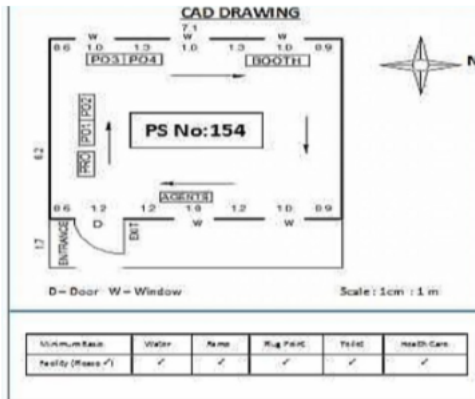

Cad View

Key MAP View