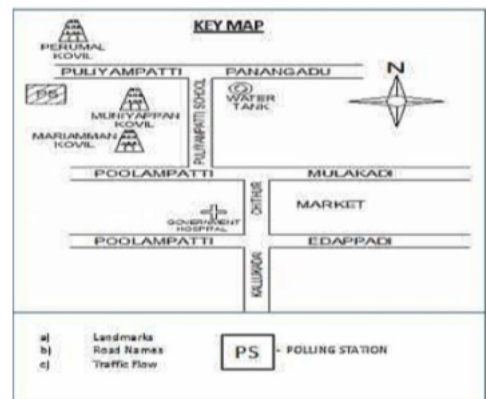

Key MAP View