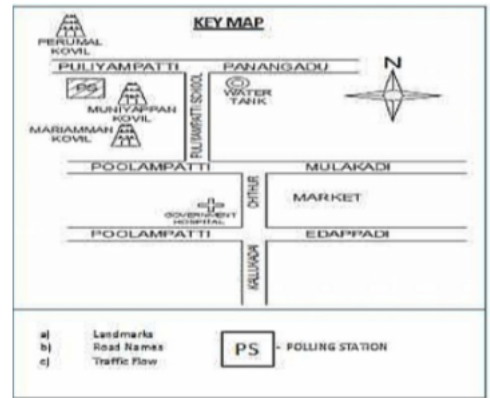

Cad View

Key MAP View