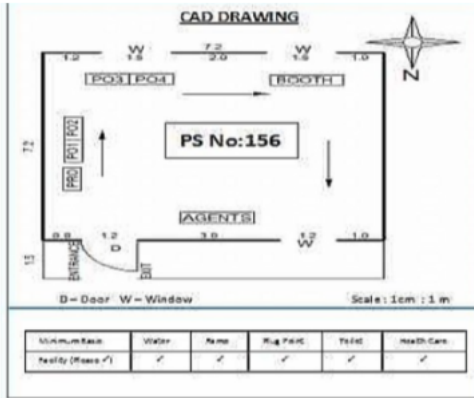

Cad View

Key MAP View