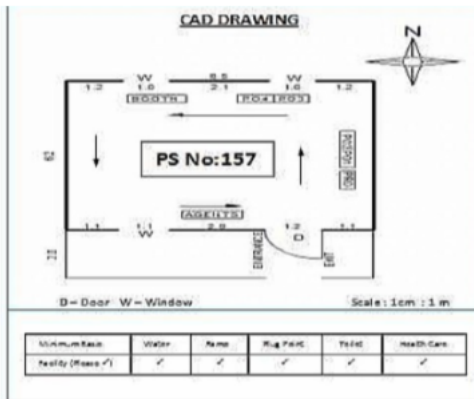

Google Map View

Polling Station Building Front View

Polling Station Front View

Cad View

Key MAP View

1 பெயர் : மனோன்மணி நல்லதம்பி கணவர் பெயர்: நல்லதம்பி மாரிமுத்து வீட்டு எண் : 1-134 வயது : 29 பாலினம் : பெண் Photo is available	RMK1269976	2 பெயர் : துரைசாமி தந்தை பெயர்: முத்துசாமி வீட்டு எண் : 1-282 வயது : 63 பாலினம் : ஆண் Photo is available	KLS3493525	3 பெயர் : வள்ளி கணவர் பெயர்: துரைசாமி வீட்டு எண் : 1-282 வயது : 56 பாலினம் : பெண் Photo is available	KLS3493533
4 பெயர் : செல்வி கணவர் பெயர்: சேட்டு வீட்டு எண் : 1-282 வயது : 35 பாலினம் : பெண் Photo is available	RMK1011139	5 பெயர் : மாதையன் தந்தை பெயர்: முத்துசாமி வீட்டு எண் : 1-283 வயது : 67 பாலினம் : ஆண் Photo is available	RMK0179416	6 பெயர் : பாப்பாத்தி கணவர் பெயர்: மாதையன் வீட்டு எண் : 1-283 வயது : 62 பாலினம் : பெண் Photo is available	RMK0179424
7 பெயர் : பழனியம்மாள் கணவர் பெயர்: வெங்கடேஷ் வீட்டு எண் : 1-283 வயது : 49 பாலினம் : பெண் Photo is available	RMK2256659	8 பெயர் : நல்லதம்பி தந்தை பெயர்: மாதையன் வீட்டு எண் : 1-283 வயது : 44 பாலினம் : ஆண் Photo is available	RMK0179432	9 பெயர் : லோகேஸ்வரன் வெ தந்தை பெயர்: வெங்கடேஷ் வீட்டு எண் : 1/283 வயது : 23 பாலினம் : ஆண் Photo is available	RMK2653459
10 பெயர் : சின்னத்தாயி கணவர் பெயர்: நாச்சியப்பன் வீட்டு எண் : 1-286 வயது : 74 பாலினம் : பெண் Photo is available	RMK0044982	11 பெயர் : சகுந்தலா கணவர் பெயர்: மாணிக்கம் வீட்டு எண் : 1-286 வயது : 63 பாலினம் : பெண் Photo is available	RMK1647767	12 பெயர் : அய்யமுத்து தந்தை பெயர்: நாச்சியப்பன் வீட்டு எண் : 1-286 வயது : 44 பாலினம் : ஆண் Photo is available	RMK0044974
13 பெயர் : கவிதா கணவர் பெயர்: முருகேசன் வீட்டு எண் : 1-286 வயது : 35 பாலினம் : பெண் Photo is available	RMK0179408	14 பெயர் : மாதம்மாள் கணவர் பெயர்: சின்னநல்லலாகவுண்டர் வீட்டு எண் : 1-287 வயது : 60 பாலினம் : பெண் Photo is available	KLS2489672	15 பெயர் : தேவப்பன் தந்தை பெயர்: தாண்டவன் வீட்டு எண் : 1-288 வயது : 86 பாலினம் : ஆண் Photo is available	KLS1554609
16 பெயர் : காஞ்சனா கணவர் பெயர்: செங்கோட்டையன் வீட்டு எண் : 1-289 வயது : 71 பாலினம் : பெண் Photo is available	KLS2489623	17 பெயர் : ராஜவேலு தந்தை பெயர்: செங்கோட்டையன் வீட்டு எண் : 1-289 வயது : 53 பாலினம் : ஆண் Photo is available	KLS2489631	18 பெயர் : பத்மா கணவர் பெயர்: செங்கோட்டையன் வீட்டு எண் : 1-289 வயது : 51 பாலினம் : பெண் Photo is available	KLS3455979
19 பெயர் : சாந்தி கணவர் பெயர்: ராஜவேலு வீட்டு எண் : 1-289 வயது : 47 பாலினம் : பெண் Photo is available	KLS2489649	20 பெயர் : காவேரி கணவர் பெயர்: வேலாயுதம் வீட்டு எண் : 1-292 வயது : 63 பாலினம் : பெண் Photo is available	RMK1647775	21 பெயர் : மாணிக்கம் தந்தை பெயர்: ஆறுமுகம் வீட்டு எண் : 1-294 வயது : 76 பாலினம் : ஆண் Photo is available	KLS0925628
22 பெயர் : பாப்பா கணவர் பெயர்: மாணிக்கம் வீட்டு எண் : 1-294 வயது : 56 பாலினம் : பெண் Photo is available	KLS1554757	23 பெயர் : பெரியண்ணன் தந்தை பெயர்: கந்தமூப்பன் வீட்டு எண் : 1-295 வயது : 86 பாலினம் : ஆண் Photo is available	KLS2320406	24 பெயர் : மாதையன் தந்தை பெயர்: பெரியண்ணன் வீட்டு எண் : 1-295 வயது : 52 பாலினம் : ஆண் Photo is available	KLS2318665
25 பெயர் : வெண்ணிலா கணவர் பெயர்: மாதையன் வீட்டு எண் : 1-295 வயது : 44 பாலினம் : பெண் Photo is available	RMK0179374	26 பெயர் : கௌதம் தந்தை பெயர்: மாதையன் வீட்டு எண் : 1/295 வயது : 23 பாலினம் : ஆண் Photo is available	RMK2348555	27 பெயர் : பாப்பாத்தி கணவர் பெயர்: தங்கவேல் வீட்டு எண் : 1-296 வயது : 53 பாலினம் : பெண் Photo is available	KLS1554567
28 பெயர் : சத்யராஜ் தந்தை பெயர்: தங்கவேல் வீட்டு எண் : 1-296 வயது : 35 பாலினம் : ஆண் Photo is available	RMK0179390	29 பெயர் : வளர்மதி கணவர் பெயர்: சித்தையன் வீட்டு எண் : 1-297 வயது : 43 பாலினம் : பெண் Photo is available	KLS1554781	30 பெயர் : தீபிகா தந்தை பெயர்: சித்தையன் வீட்டு எண் : 1/297 வயது : 27 பாலினம் : பெண் Photo is available	RMK1185503