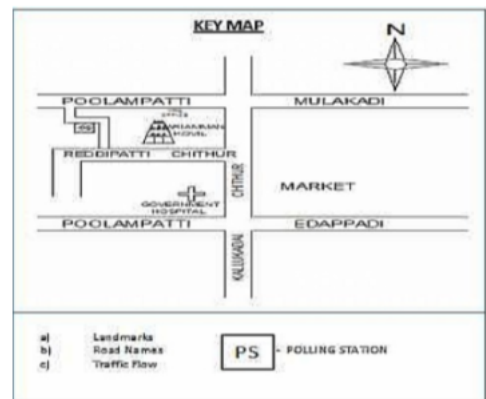

Cad View

Key MAP View