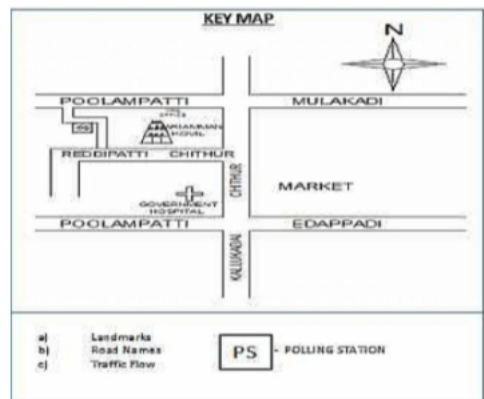

கையொப்பம்

Nazri Naksha

Google Map View

Polling Station Building Front View

Polling Station Front View

Cad View

Key MAP View

சட்டமன்றத் தொகுதியின் எண் மற்றும் பெயர் : 86-எட்டபாடி  
பிரிவு எண் மற்றும் பெயர் 1-சித்தூர் பிட் 2 (வ.கி) மற்றும் (ஊ), வார்டு 3, ஏணிபாலிகாடு