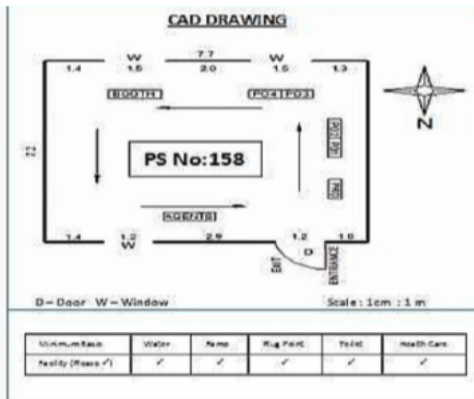

கையொப்பம்

Nazri Naksha

Google Map View

Polling Station Building Front View

Polling Station Front View

Cad View

Key MAP View

சட்டமன்றத் தொகுதியின் எண் மற்றும் பெயர் : 86-எட்டபாடி  
பிரிவு எண் மற்றும் பெயர் 1-சித்தூர் பிட் 2 (வ.கி) மற்றும் (ஊ), வார்டு 3, ஏணிபாலிகாடு