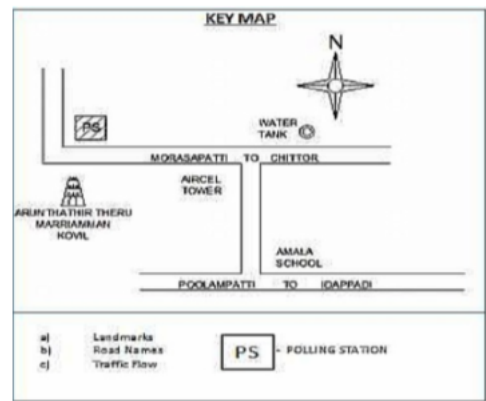

Key MAP View