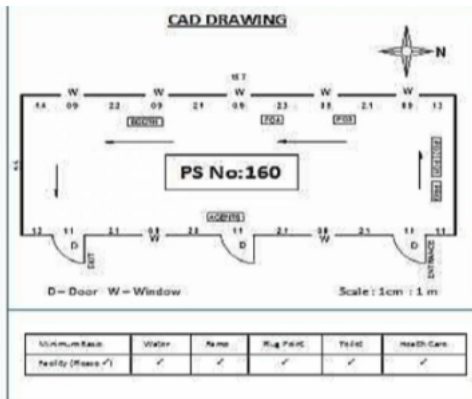

Cad View

Key MAP View