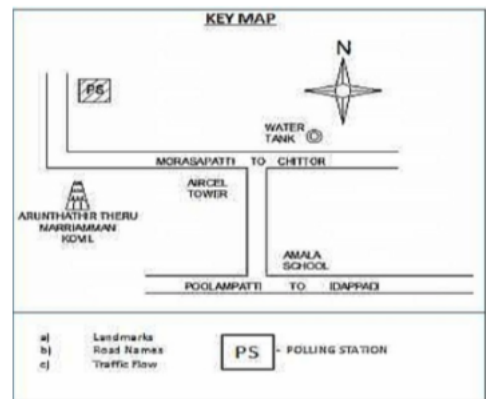

Cad View

Key MAP View