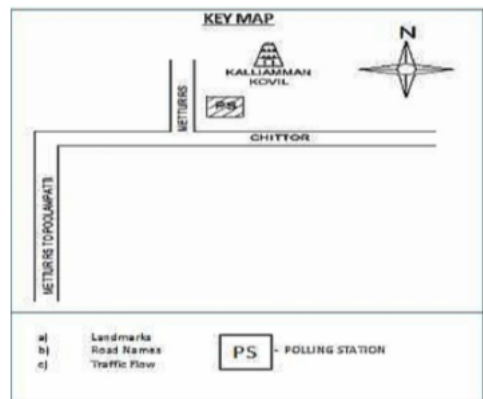

Key MAP View