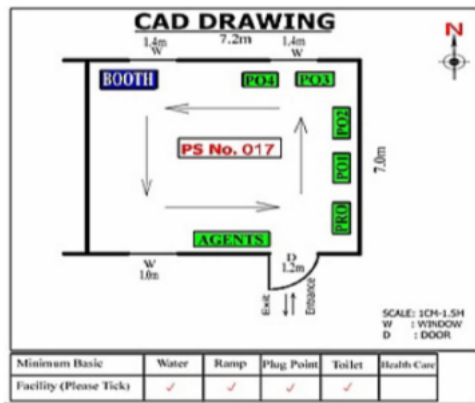

Cad View

Key MAP View