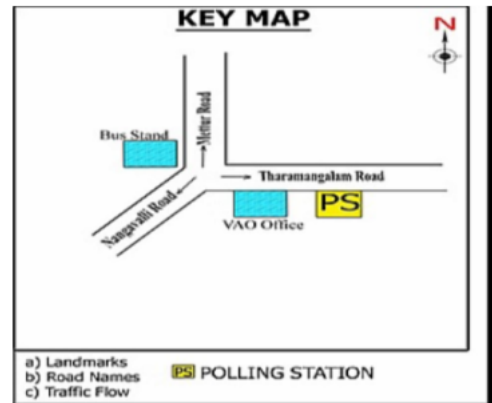

Cad View

Key MAP View