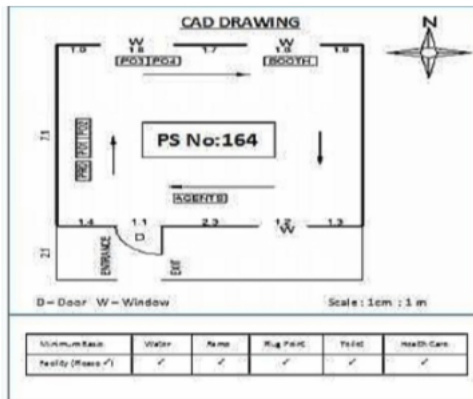

Cad View

Key MAP View