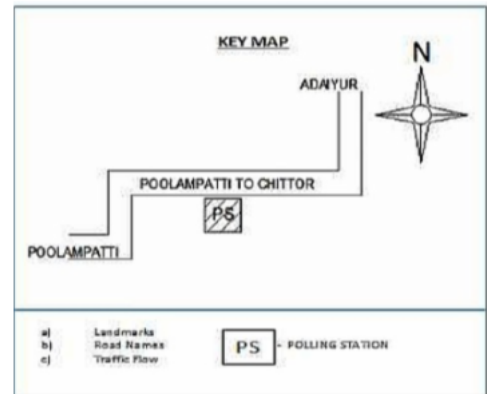

Cad View

Key MAP View