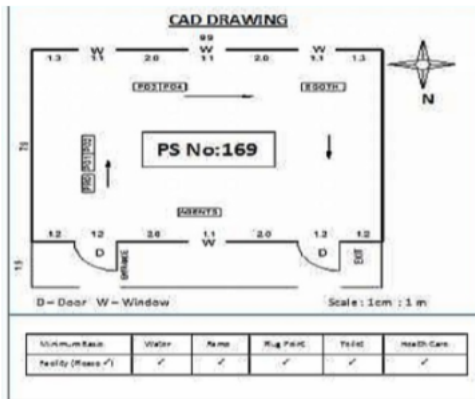

Cad View

Key MAP View