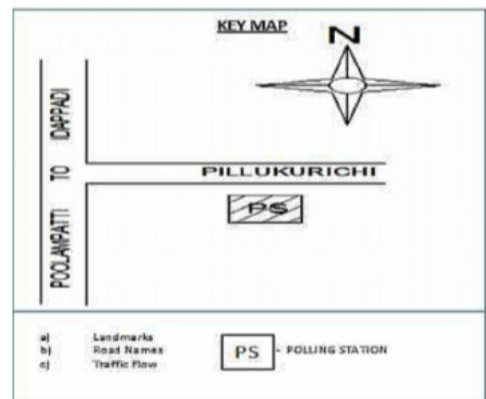

Cad View

Key MAP View