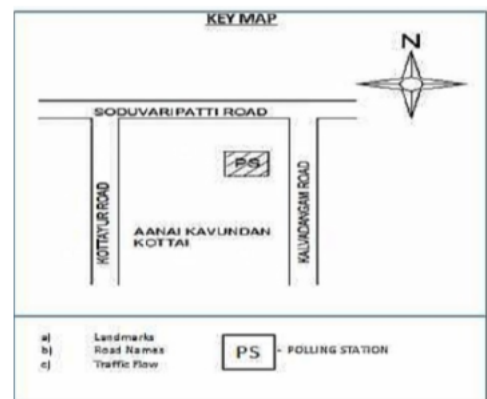

Cad View

Key MAP View