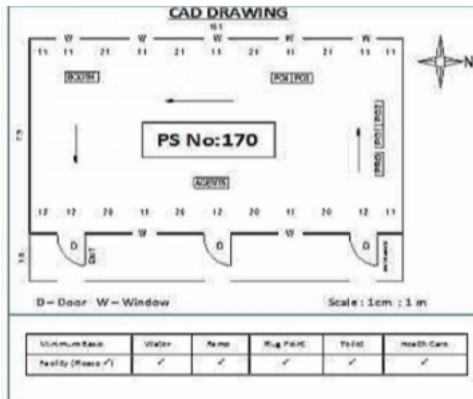

Cad View

Key MAP View