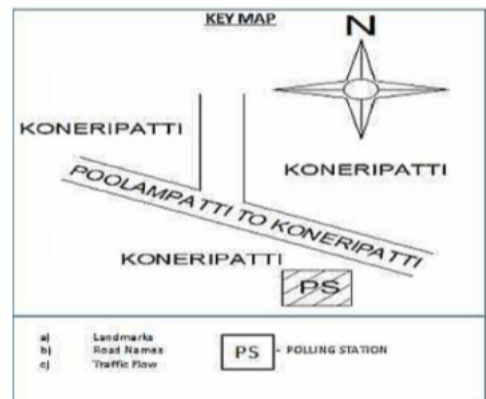

Key MAP View