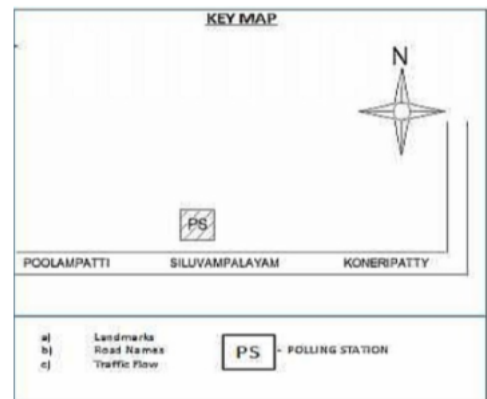

Key MAP View