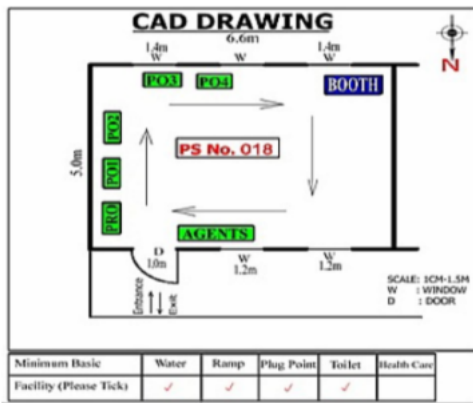

Cad View

Key MAP View