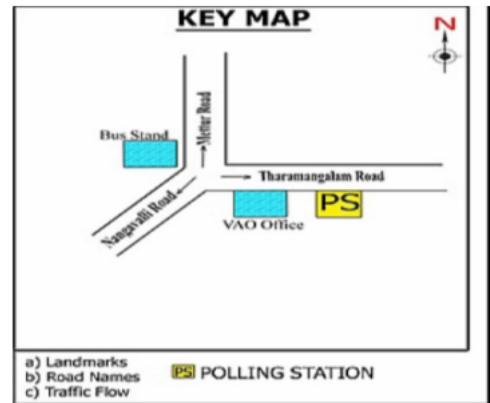

Cad View

Key MAP View