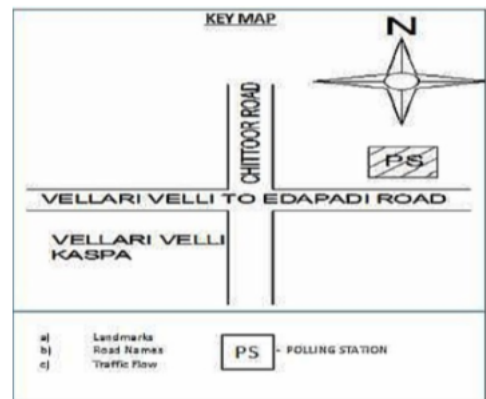

Key MAP View