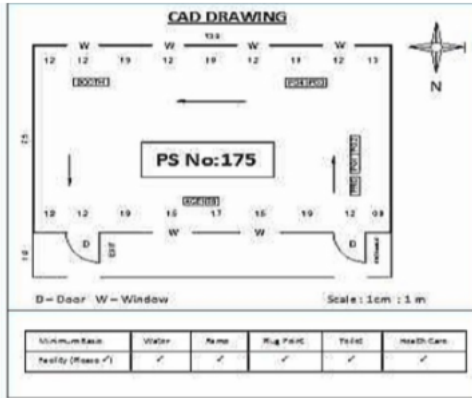

Cad View

Key MAP View