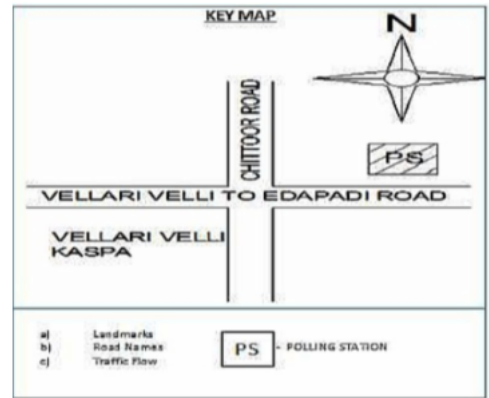

Cad View

Key MAP View