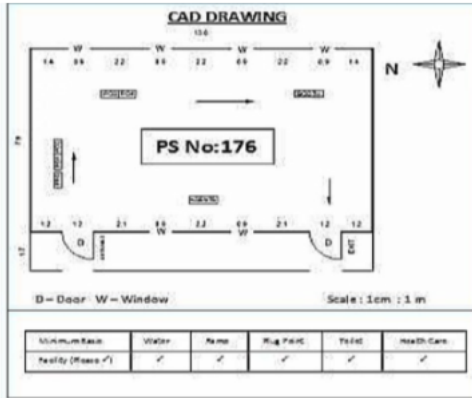

Cad View

Key MAP View