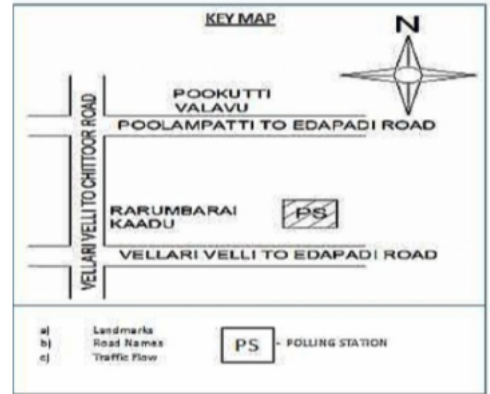

Cad View

Key MAP View