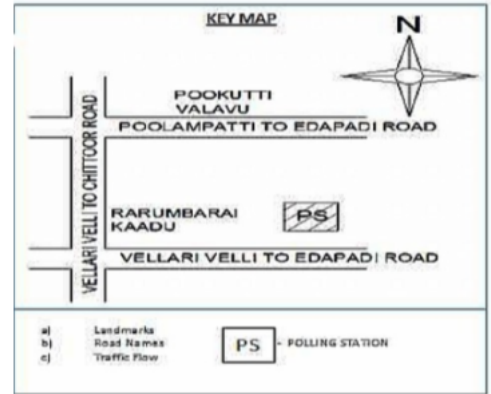

3. வாக்குச் சாவடியின் விவரங்கள்

<p>வாக்குச் சாவடியின் எண் மற்றும் பெயர் :</p> <p>183 - ஊராட்சி ஒன்றிய துவக்கப்பள்ளி, வெள்ளரிவெள்ளி, 637101, தெற்கு பார்த்த ஓட்டுக்கட்டிடம்கிழக்குபகுதி</p> <p>வாக்குச் சாவடியின் முகவரி :</p> <p>ஊராட்சி ஒன்றிய துவக்கப்பள்ளி, வெள்ளரிவெள்ளி, 637101</p>	<p>வாக்குச் சாவடியின் வகைப்பாடு (ஆண்/பெண்/பொது)</p>	<p>பொது</p>
	<p>துணை வாக்குச் சாவடிகளின் எண்ணிக்கை :</p>	<p>0</p>

ELEVATION

Polling Station Front View

Cad View

Key MAP View

சட்டமன்றத் தொகுதியின் எண் மற்றும் பெயர் : 86-எட்டப்படி
பிரிவு எண் மற்றும் பெயர் 1-வெள்ளரிவெள்ளி (வ.கி) மற்றும் (ஊ), வார்டு 4, வெத்தலைக்காரன் காடு