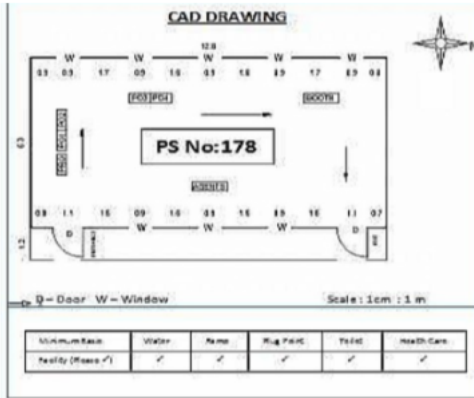

Cad View

Key MAP View