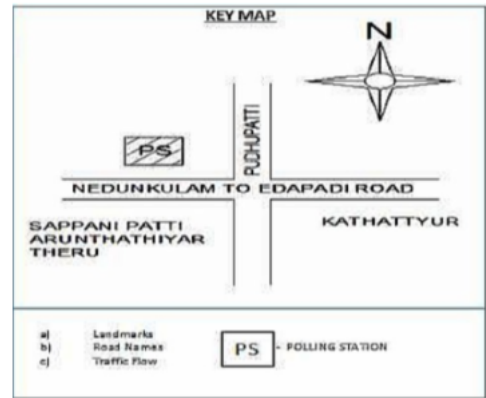

Cad View

Key MAP View