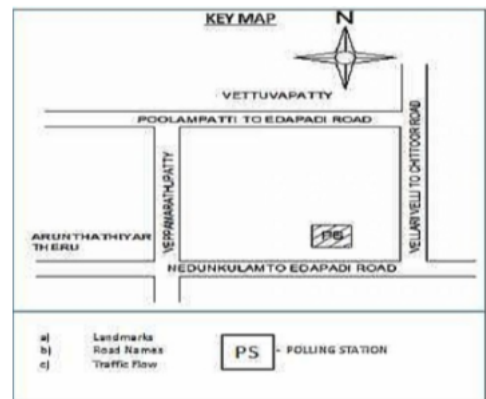

Cad View

Key MAP View