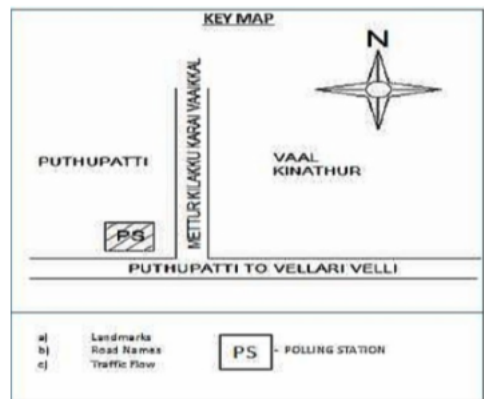

Key MAP View