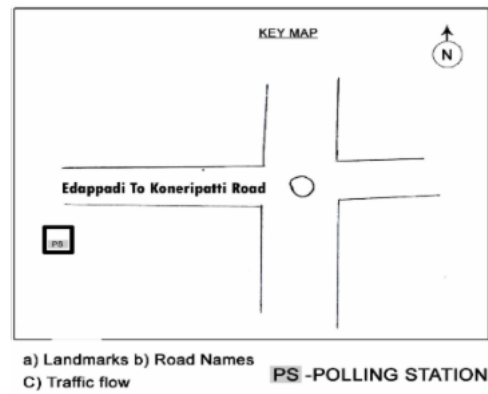

கையொப்பம்

Nazri Naksha

Google Map View

Polling Station Building Front View

Polling Station Front View

Cad View

Key MAP View

| | | | | | |
|---|----------------------------------|---|----------------------------------|---|----------------------------------|
| 1 பெயர் : சாந்தி கணவர் பெயர்: நாகராஜன் வீட்டு எண் : 2-19-A வயது : 61 பாலினம் : பெண் | RMK0283291 Photo is available | 2 பெயர் : திவ்யா கணவர் பெயர்: அன்பழகன் வீட்டு எண் : 2-47P வயது : 33 பாலினம் : பெண் | RMK0383000 Photo is available | 3 பெயர் : கோகிலா தந்தை பெயர்: தியாகராஜன் வீட்டு எண் : 2-384 வயது : 35 பாலினம் : பெண் | RMK0128496 Photo is available |
| 4 பெயர் : தாமரைச்செல்வன் தந்தை பெயர்: தியாகராஜன் வீட்டு எண் : 2-384 வயது : 32 பாலினம் : ஆண் | RMK0630749 Photo is available | 5 பெயர் : திவ்யபாரதி தந்தை பெயர்: செல்வராஜ் வீட்டு எண் : 2-461 வயது : 27 பாலினம் : பெண் | RMK1091610 Photo is available | 6 பெயர் : நாராயணன் தந்தை பெயர்: இராமகவுண்டர் வீட்டு எண் : 2-469 வயது : 76 பாலினம் : ஆண் | RMK1714724 Photo is available |
| 7 பெயர் : சரசு கணவர் பெயர்: நாராயணன் வீட்டு எண் : 2-469 வயது : 67 பாலினம் : பெண் | RMK1714732 Photo is available | 8 பெயர் : இராமசாமி தந்தை பெயர்: செங்கோடகவுண்டர் வீட்டு எண் : 2-472 வயது : 84 பாலினம் : ஆண் | RMK1714765 Photo is available | 9 பெயர் : சென்னம்மாள் கணவர் பெயர்: வரதராசன் வீட்டு எண் : 2-474 வயது : 81 பாலினம் : பெண் | KLS1609023 Photo is available |
| 10 பெயர் : பால்ராஜ் தந்தை பெயர்: வரதராசன் வீட்டு எண் : 2-474 வயது : 62 பாலினம் : ஆண் | KLS1608983 Photo is available | 11 பெயர் : மகேஸ்வரி தந்தை பெயர்: பால்ராஜ் வீட்டு எண் : 2-474 வயது : 53 பாலினம் : பெண் | KLS1609007 Photo is available | 12 பெயர் : கோகிலா தந்தை பெயர்: பால்ராஜ் வீட்டு எண் : 2-474 வயது : 31 பாலினம் : பெண் | RMK0736082 Photo is available |
| 13 பெயர் : மேகலா பா தந்தை பெயர்: பால்ராஜ் வீட்டு எண் : 2/474 வயது : 27 பாலினம் : பெண் | RMK2218618 Photo is available | 14 பெயர் : முத்தயலூர் தந்தை பெயர்: பங்காருநாயுடு வீட்டு எண் : 2-475 வயது : 58 பாலினம் : ஆண் | RMK1714773 Photo is available | 15 பெயர் : சத்தியா மு கணவர் பெயர்: முத்தயாலு வீட்டு எண் : 2-475 வயது : 45 பாலினம் : பெண் | KLS2240760 Photo is available |
| 16 பெயர் : நிர்மல் தந்தை பெயர்: சுப்பரமணியன் வீட்டு எண் : 2-475 வயது : 31 பாலினம் : ஆண் | RMK0806372 Photo is available | 17 பெயர் : அருள் தந்தை பெயர்: முத்தியாலு வீட்டு எண் : 2-475 வயது : 28 பாலினம் : பெண் | RMK1032184 Photo is available | 18 பெயர் : அருண் மு தந்தை பெயர்: முத்தயாலு முத்தயாலு வீட்டு எண் : 2/475 வயது : 24 பாலினம் : ஆண் | RMK2154813 Photo is available |
| 19 பெயர் : சுப்பரமணி தந்தை பெயர்: பங்காருநாயுடு வீட்டு எண் : 2-476 வயது : 63 பாலினம் : ஆண் | RMK1714781 Photo is available | 20 பெயர் : சிவகாமி கணவர் பெயர்: சுப்பரமணி வீட்டு எண் : 2-476 வயது : 63 பாலினம் : பெண் | RMK1714799 Photo is available | 21 பெயர் : கணேசன் தந்தை பெயர்: பங்காருநாயுடு வீட்டு எண் : 2-477 வயது : 56 பாலினம் : ஆண் | RMK1714807 Photo is available |
| 22 பெயர் : சத்தியா க கணவர் பெயர்: கணேசன் வீட்டு எண் : 2-477 வயது : 44 பாலினம் : பெண் | KLS2240190 Photo is available | 23 பெயர் : நரசம்மாள் கணவர் பெயர்: இராசநாயுடு வீட்டு எண் : 2-478 வயது : 98 பாலினம் : பெண் | KLS2240810 Photo is available | 24 பெயர் : இராமகிருஷ்ணன் தந்தை பெயர்: இராசநாயுடு வீட்டு எண் : 2-478 வயது : 54 பாலினம் : ஆண் | RMK1714815 Photo is available |
| 25 பெயர் : புஷ்பா கணவர் பெயர்: இராமகிருஷ்ணன் வீட்டு எண் : 2-478 வயது : 53 பாலினம் : பெண் | RMK1714823 Photo is available | 26 பெயர் : செல்வன் தந்தை பெயர்: இராசநாயுடு வீட்டு எண் : 2-478 வயது : 51 பாலினம் : ஆண் | RMK1714831 Photo is available | 27 பெயர் : கலா கணவர் பெயர்: செல்வன் வீட்டு எண் : 2-478 வயது : 43 பாலினம் : பெண் | KLS2240877 Photo is available |
| 28 பெயர் : ராஜ்வேங்கடம் தந்தை பெயர்: செல்வம் ரா வீட்டு எண் : 2/478 வயது : 19 பாலினம் : ஆண் | RMK2616753 Photo is available | 29 பெயர் : சாரதா த கணவர் பெயர்: தர்மராஜ் வீட்டு எண் : 2-478A வயது : 64 பாலினம் : பெண் | KLS1630847 Photo is available | 30 பெயர் : அன்பழகன் தந்தை பெயர்: தர்மராஜ் வீட்டு எண் : 2-478A வயது : 39 பாலினம் : ஆண் | KLS3680410 Photo is available |