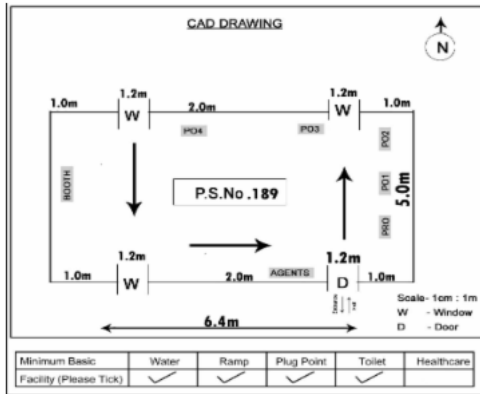

கையொப்பம்

Nazri Naksha

Google Map View

Polling Station Building Front View

Polling Station Front View

Cad View

Key MAP View

| | | | | | |
|---|----------------------------------|---|----------------------------------|---|----------------------------------|
| 1 பெயர் : சாந்தி கணவர் பெயர்: நாகராஜன் வீட்டு எண் : 2-19-A வயது : 61 பாலினம் : பெண் | RMK0283291 Photo is available | 2 பெயர் : திவ்யா கணவர் பெயர்: அன்பழகன் வீட்டு எண் : 2-47P வயது : 33 பாலினம் : பெண் | RMK0383000 Photo is available | 3 பெயர் : கோகிலா தந்தை பெயர்: தியாகராஜன் வீட்டு எண் : 2-384 வயது : 35 பாலினம் : பெண் | RMK0128496 Photo is available |
| 4 பெயர் : தாமரைச்செல்வன் தந்தை பெயர்: தியாகராஜன் வீட்டு எண் : 2-384 வயது : 32 பாலினம் : ஆண் | RMK0630749 Photo is available | 5 பெயர் : திவ்யபாரதி தந்தை பெயர்: செல்வராஜ் வீட்டு எண் : 2-461 வயது : 27 பாலினம் : பெண் | RMK1091610 Photo is available | 6 பெயர் : நாராயணன் தந்தை பெயர்: இராமகவுண்டர் வீட்டு எண் : 2-469 வயது : 76 பாலினம் : ஆண் | RMK1714724 Photo is available |
| 7 பெயர் : சரசு கணவர் பெயர்: நாராயணன் வீட்டு எண் : 2-469 வயது : 67 பாலினம் : பெண் | RMK1714732 Photo is available | 8 பெயர் : இராமசாமி தந்தை பெயர்: செங்கோடகவுண்டர் வீட்டு எண் : 2-472 வயது : 84 பாலினம் : ஆண் | RMK1714765 Photo is available | 9 பெயர் : சென்னம்மாள் கணவர் பெயர்: வரதராசன் வீட்டு எண் : 2-474 வயது : 81 பாலினம் : பெண் | KLS1609023 Photo is available |
| 10 பெயர் : பால்ராஜ் தந்தை பெயர்: வரதராசன் வீட்டு எண் : 2-474 வயது : 62 பாலினம் : ஆண் | KLS1608983 Photo is available | 11 பெயர் : மகேஸ்வரி தந்தை பெயர்: பால்ராஜ் வீட்டு எண் : 2-474 வயது : 53 பாலினம் : பெண் | KLS1609007 Photo is available | 12 பெயர் : கோகிலா தந்தை பெயர்: பால்ராஜ் வீட்டு எண் : 2-474 வயது : 31 பாலினம் : பெண் | RMK0736082 Photo is available |
| 13 பெயர் : மேகலா பா தந்தை பெயர்: பால்ராஜ் வீட்டு எண் : 2/474 வயது : 27 பாலினம் : பெண் | RMK2218618 Photo is available | 14 பெயர் : முத்தயலூர் தந்தை பெயர்: பங்காருநாயுடு வீட்டு எண் : 2-475 வயது : 58 பாலினம் : ஆண் | RMK1714773 Photo is available | 15 பெயர் : சத்தியா மு கணவர் பெயர்: முத்தயாலு வீட்டு எண் : 2-475 வயது : 45 பாலினம் : பெண் | KLS2240760 Photo is available |
| 16 பெயர் : நிர்மல் தந்தை பெயர்: சுப்பரமணியன் வீட்டு எண் : 2-475 வயது : 31 பாலினம் : ஆண் | RMK0806372 Photo is available | 17 பெயர் : அருள் தந்தை பெயர்: முத்தியாலு வீட்டு எண் : 2-475 வயது : 28 பாலினம் : பெண் | RMK1032184 Photo is available | 18 பெயர் : அருண் மு தந்தை பெயர்: முத்தயாலு முத்தயாலு வீட்டு எண் : 2/475 வயது : 24 பாலினம் : ஆண் | RMK2154813 Photo is available |
| 19 பெயர் : சுப்பரமணி தந்தை பெயர்: பங்காருநாயுடு வீட்டு எண் : 2-476 வயது : 63 பாலினம் : ஆண் | RMK1714781 Photo is available | 20 பெயர் : சிவகாமி கணவர் பெயர்: சுப்பரமணி வீட்டு எண் : 2-476 வயது : 63 பாலினம் : பெண் | RMK1714799 Photo is available | 21 பெயர் : கணேசன் தந்தை பெயர்: பங்காருநாயுடு வீட்டு எண் : 2-477 வயது : 56 பாலினம் : ஆண் | RMK1714807 Photo is available |
| 22 பெயர் : சத்தியா க கணவர் பெயர்: கணேசன் வீட்டு எண் : 2-477 வயது : 44 பாலினம் : பெண் | KLS2240190 Photo is available | 23 பெயர் : நரசம்மாள் கணவர் பெயர்: இராசநாயுடு வீட்டு எண் : 2-478 வயது : 98 பாலினம் : பெண் | KLS2240810 Photo is available | 24 பெயர் : இராமகிருஷ்ணன் தந்தை பெயர்: இராசநாயுடு வீட்டு எண் : 2-478 வயது : 54 பாலினம் : ஆண் | RMK1714815 Photo is available |
| 25 பெயர் : புஷ்பா கணவர் பெயர்: இராமகிருஷ்ணன் வீட்டு எண் : 2-478 வயது : 53 பாலினம் : பெண் | RMK1714823 Photo is available | 26 பெயர் : செல்வன் தந்தை பெயர்: இராசநாயுடு வீட்டு எண் : 2-478 வயது : 51 பாலினம் : ஆண் | RMK1714831 Photo is available | 27 பெயர் : கலா கணவர் பெயர்: செல்வன் வீட்டு எண் : 2-478 வயது : 43 பாலினம் : பெண் | KLS2240877 Photo is available |
| 28 பெயர் : ராஜ்வேங்கடம் தந்தை பெயர்: செல்வம் ரா வீட்டு எண் : 2/478 வயது : 19 பாலினம் : ஆண் | RMK2616753 Photo is available | 29 பெயர் : சாரதா த கணவர் பெயர்: தர்மராஜ் வீட்டு எண் : 2-478A வயது : 64 பாலினம் : பெண் | KLS1630847 Photo is available | 30 பெயர் : அன்பழகன் தந்தை பெயர்: தர்மராஜ் வீட்டு எண் : 2-478A வயது : 39 பாலினம் : ஆண் | KLS3680410 Photo is available |