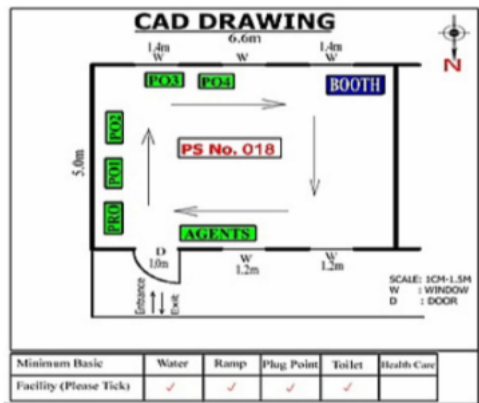

Cad View

Key MAP View