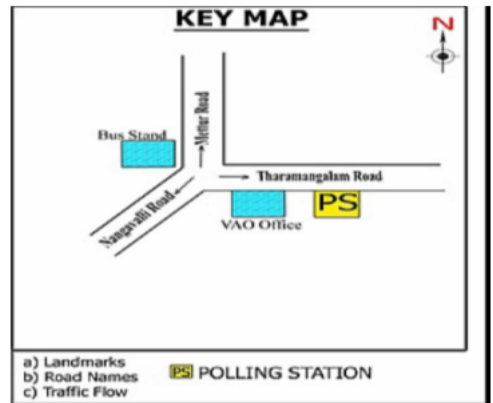

Cad View

Key MAP View