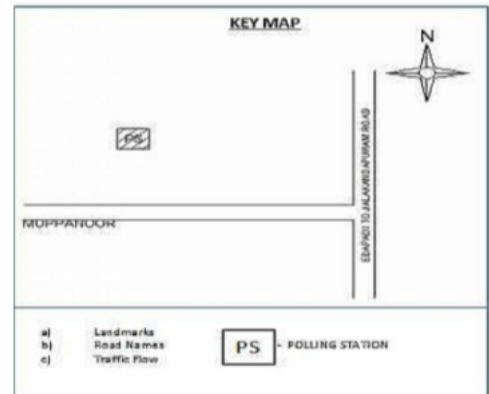

Cad View

Key MAP View