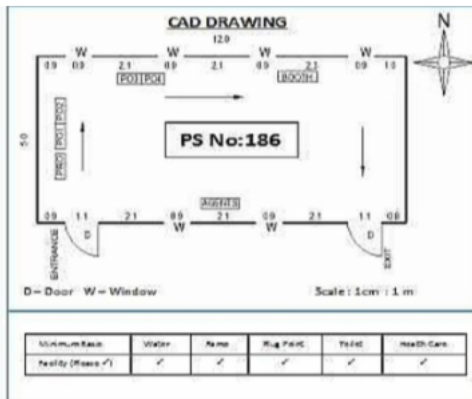

Cad View

Key MAP View