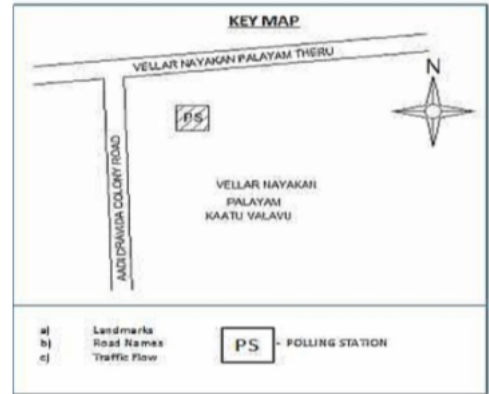

Key MAP View