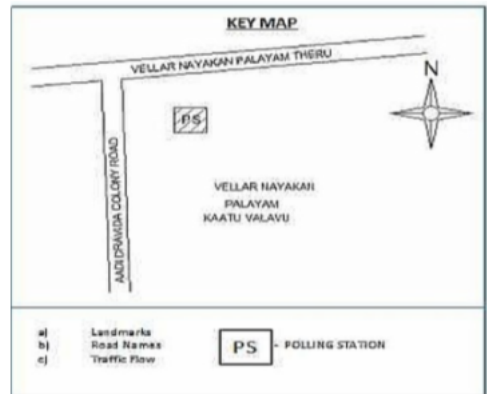

Key MAP View