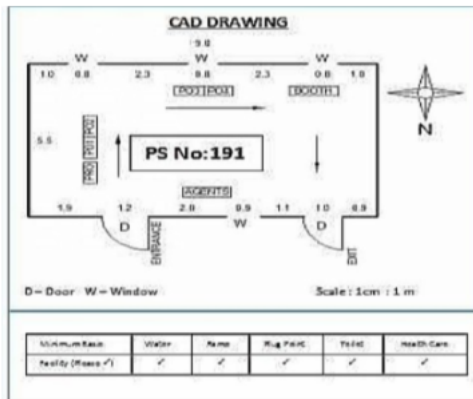

Cad View

Key MAP View