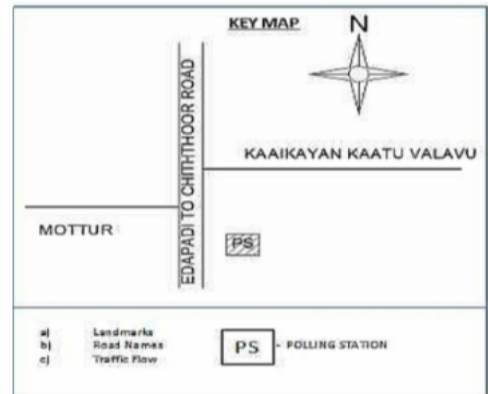

Cad View

Key MAP View