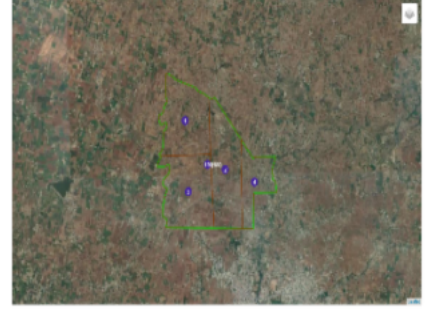

2. பாகத்தின் விவரங்கள் மற்றும் வாக்குச்சாவடிக்கான பரப்பளவு

இந்த பாகத்தில், பாகத்தின் கீழ் வரும் பிரிவின் எண் மற்றும் பெயர்																			
<p>1-எடப்பாடி (ந), வார்டு-4, மோட்டூர் காட்டுவளவு</p>	<table style="width: 100%; border-collapse: collapse;"> <tr> <td style="width: 60%;">முக்கிய நகரம்/கிராமம்</td> <td style="width: 40%;">: எடப்பாடி (ந)</td> </tr> <tr> <td>வார்டு</td> <td>: எடப்பாடி நகராட்சி - வார்டு 4</td> </tr> <tr> <td>அஞ்சல் அலுவலகம்</td> <td>: எடப்பாடி</td> </tr> <tr> <td>காவல் நிலையம்</td> <td>: எடப்பாடி-எச்1</td> </tr> <tr> <td>பஞ்சாயத்து</td> <td>:</td> </tr> <tr> <td>வட்டம்</td> <td>: எடப்பாடி</td> </tr> <tr> <td>கோட்டம்</td> <td>: சங்ககிரி</td> </tr> <tr> <td>மாவட்டம்</td> <td>: சேலம்</td> </tr> <tr> <td>அஞ்சல் குறியீட்டு எண்</td> <td>: 637101</td> </tr> </table>	முக்கிய நகரம்/கிராமம்	: எடப்பாடி (ந)	வார்டு	: எடப்பாடி நகராட்சி - வார்டு 4	அஞ்சல் அலுவலகம்	: எடப்பாடி	காவல் நிலையம்	: எடப்பாடி-எச்1	பஞ்சாயத்து	:	வட்டம்	: எடப்பாடி	கோட்டம்	: சங்ககிரி	மாவட்டம்	: சேலம்	அஞ்சல் குறியீட்டு எண்	: 637101
முக்கிய நகரம்/கிராமம்	: எடப்பாடி (ந)																		
வார்டு	: எடப்பாடி நகராட்சி - வார்டு 4																		
அஞ்சல் அலுவலகம்	: எடப்பாடி																		
காவல் நிலையம்	: எடப்பாடி-எச்1																		
பஞ்சாயத்து	:																		
வட்டம்	: எடப்பாடி																		
கோட்டம்	: சங்ககிரி																		
மாவட்டம்	: சேலம்																		
அஞ்சல் குறியீட்டு எண்	: 637101																		

Google Map View

Polling Station Building Front View

Polling Station Front View

Cad View

Key MAP View

சட்டமன்றத் தொகுதியின் எண் மற்றும் பெயர் : 86-எடப்பாடி
பிரிவு எண் மற்றும் பெயர் 1-எடப்பாடி (ந), வார்டு-4, மோட்டூர் காட்டுவளவு