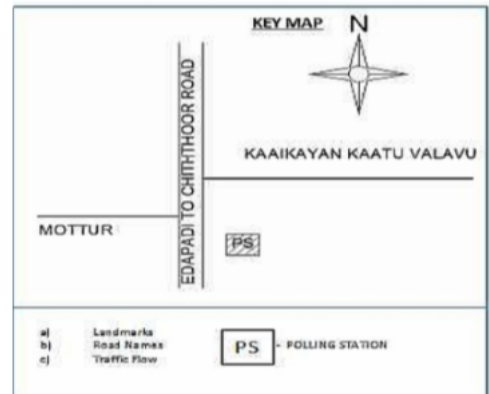

Google Map View

Polling Station Building Front View

Polling Station Front View

Cad View

Key MAP View

சட்டமன்றத் தொகுதியின் எண் மற்றும் பெயர் : 86-எடப்பாடி
பிரிவு எண் மற்றும் பெயர் 1-எடப்பாடி (ந), வார்டு-4, மோட்டூர் காட்டுவளவு