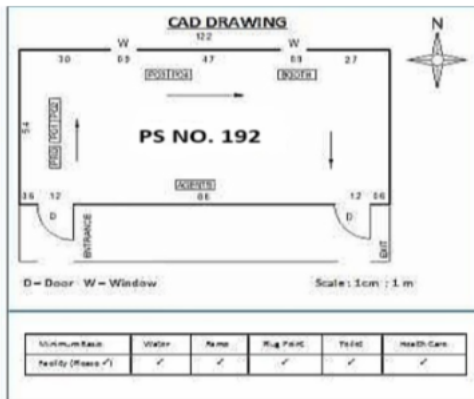

Google Map View

Polling Station Building Front View

Polling Station Front View

Cad View

Key MAP View

சட்டமன்றத் தொகுதியின் எண் மற்றும் பெயர் : 86-எடப்பாடி
பிரிவு எண் மற்றும் பெயர் 1-எடப்பாடி (ந), வார்டு-4, மோட்டூர் காட்டுவளவு