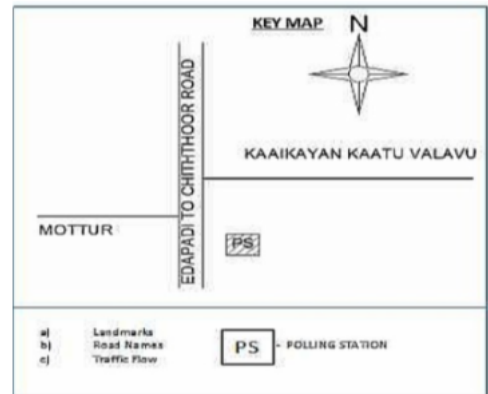

Key MAP View