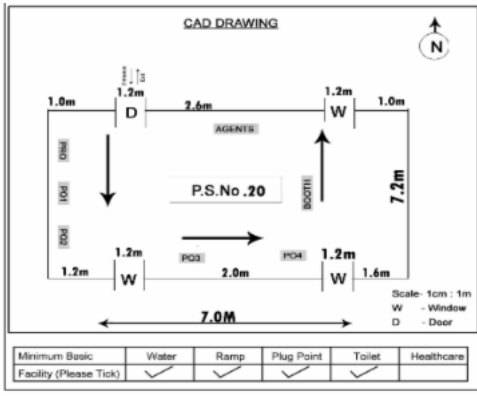

Cad View

Key MAP View