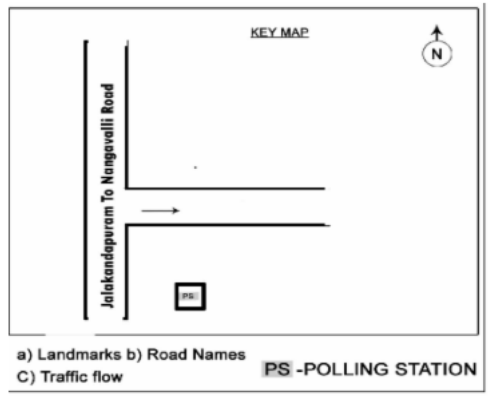

Cad View

Key MAP View