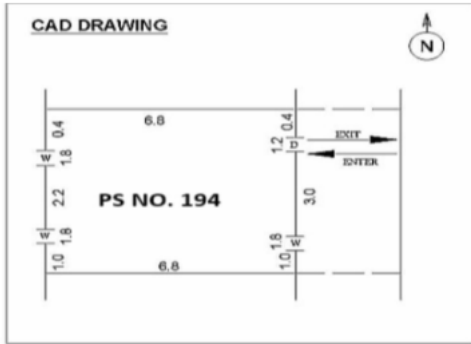

வாக்காளர் பதிவு அலுவலரின்
கையொப்பம்

Nazri Naksha

Google Map View

Polling Station Building Front View

Polling Station Front View

Cad View

Minimum Basic Facility (Please Tick)	Water	Ramp	Plug Point	Toilet	Healthcare
	<input checked="" type="checkbox"/>	<input checked="" type="checkbox"/>	<input checked="" type="checkbox"/>	<input checked="" type="checkbox"/>	<input checked="" type="checkbox"/>