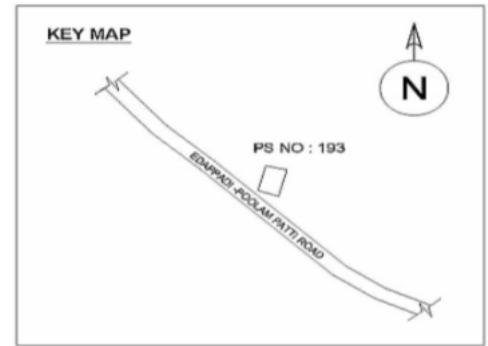

வாக்காளர் பதிவு அலுவலரின்
கையொப்பம்

Nazri Naksha

Google Map View

Polling Station Building Front View

Polling Station Front View

Cad View

Minimum Basic Facility (Please Tick)	Water	Ramp	Plug Point	Toilet	Healthcare
	<input checked="" type="checkbox"/>	<input checked="" type="checkbox"/>	<input checked="" type="checkbox"/>	<input checked="" type="checkbox"/>	<input checked="" type="checkbox"/>

Key MAP View

- a) Landmarks b) Road names PS - POLLING STATION
c) Traffic flow

சட்டமன்றத் தொகுதியின் எண் மற்றும் பெயர் : 86-எடப்பாடி
பிரிவு எண் மற்றும் பெயர் 1-எடப்பாடி (ந), வார்டு-6, க.புதூர் மேற்குத் தெரு