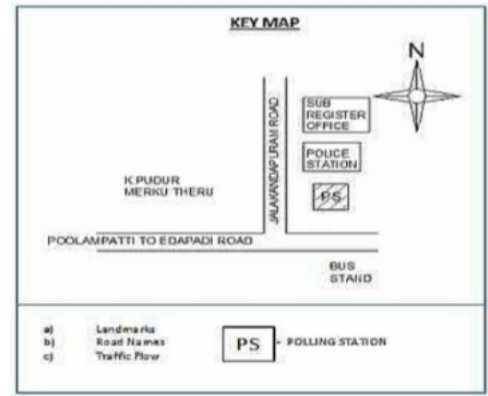

Key MAP View