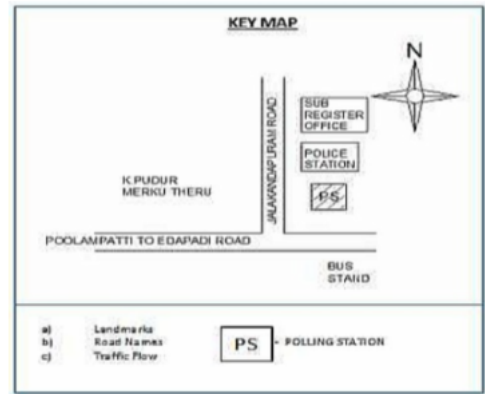

Key MAP View