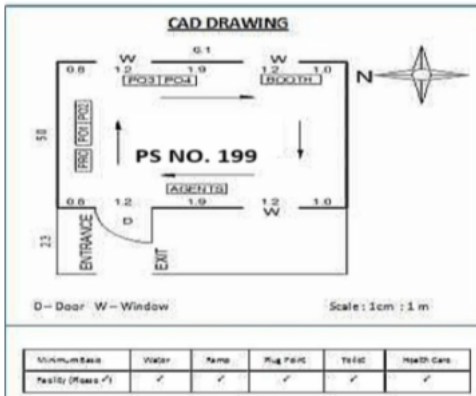

கையொப்பம்

Nazri Naksha

Google Map View

Polling Station Building Front View

Polling Station Front View

Cad View

Key MAP View

சட்டமன்றத் தொகுதியின் எண் மற்றும் பெயர் : 86-எடப்பாடி  
பிரிவு எண் மற்றும் பெயர் 1-எடப்பாடி (ந), வார்டு-11, க.புதூர் பழையதெரு