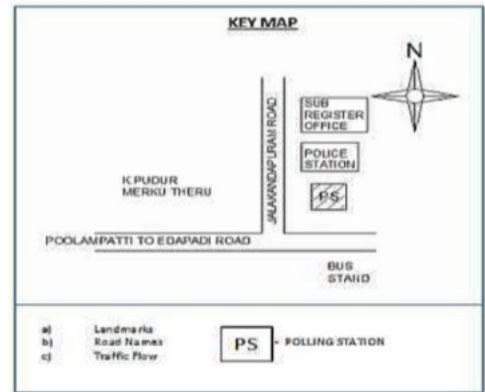

### 3. வாக்குச் சாவடியின் விவரங்கள்

|   |  |                    |
|---|--|--------------------|
| <p><b>வாக்குச் சாவடியின் எண் மற்றும் பெயர் :</b></p> <p>207 - நகராட்சி துவக்கப் பள்ளி, தாவான்தெரு, எடப்பாடி, 637101, மேற்கு பார்த்த தாரசு கட்டிடம் வடக்குபகுதி</p> <p><b>வாக்குச் சாவடியின் முகவரி :</b></p> <p>நகராட்சி துவக்கப் பள்ளி, தாவான்தெரு, எடப்பாடி, 637101</p> | <p><b>வாக்குச் சாவடியின் வகைப்பாடு (ஆண்/பெண்/பொது)</b></p> | <p><b>பொது</b></p> |
|   | <p><b>துணை வாக்குச் சாவடிகளின் எண்ணிக்கை :</b></p>         | <p>0</p>           |

கையொப்பம்

Nazri Naksha

Google Map View

Polling Station Building Front View

Polling Station Front View

Cad View

Key MAP View

சட்டமன்றத் தொகுதியின் எண் மற்றும் பெயர் : 86-எடப்பாடி  
பிரிவு எண் மற்றும் பெயர் 1-எடப்பாடி (ந), வார்டு-11, க.புதூர் பழையதெரு