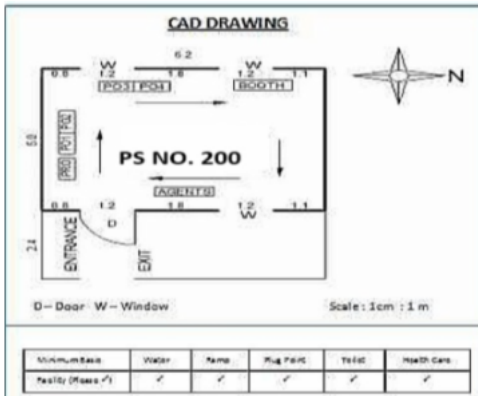

Cad View

Key MAP View