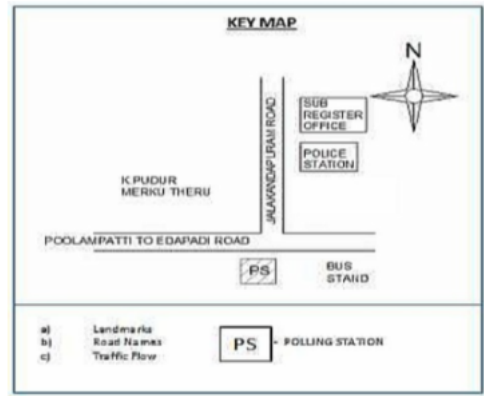

Cad View

Key MAP View