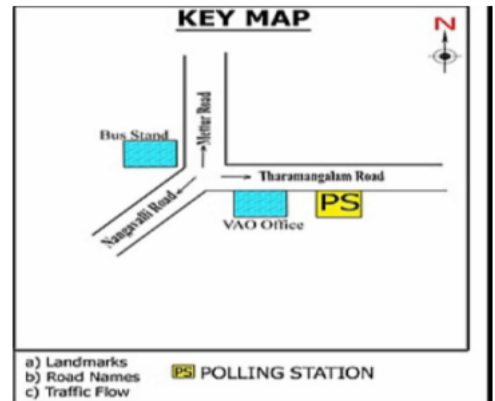

Cad View

Key MAP View