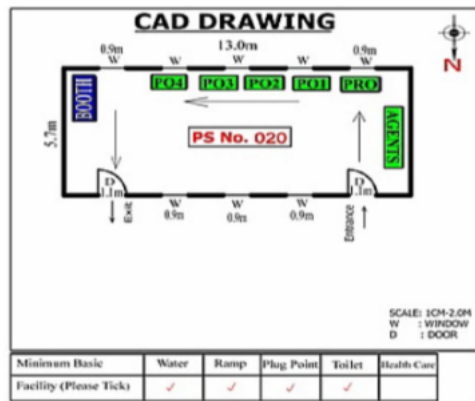

Cad View

Key MAP View