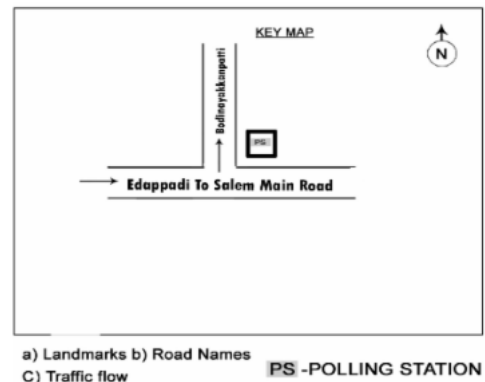

Google Map View

Polling Station Building Front View

Polling Station Building Front View

Polling Station Front View

Polling Station View

Cad View

Key MAP View

1 பெயர் : ஜே ஜெருசிலின் இவாஞ்சல் கணவர் பெயர் : சுரேஷ் வீட்டு எண் : 1-27 வயது : 43 பாலினம் : பெண் Photo is available RMK0905703	2 பெயர் : மார்டின் தந்தை பெயர் : பிரகாசம் வீட்டு எண் : 1/27 வயது : 23 பாலினம் : ஆண் Photo is available RMK2533776	3 பெயர் : கண்ணன் தந்தை பெயர் : சின்னசாமி வீட்டு எண் : 1-922 வயது : 32 பாலினம் : ஆண் Photo is available RMK0741595
4 பெயர் : சோபியா பானு ஜா கணவர் பெயர் : அரபாத் ஷே வீட்டு எண் : 1ஜி1 வயது : 20 பாலினம் : பெண் Photo is available XUY2272847	5 பெயர் : ஏஞ்சலின் கிருபா தந்தை பெயர் : சார்லஸ் பிரேம்குமார் ஜெயராஜ் வீட்டு எண் : 2இ வயது : 23 பாலினம் : பெண் Photo is available RMK2259166	6 பெயர் : வர்ஷா தந்தை பெயர் : குடியரசன் வீட்டு எண் : 2எஃப்4 வயது : 23 பாலினம் : பெண் Photo is available RMK2259083
7 பெயர் : தெளலத்பீ கணவர் பெயர் : பாஷா வீட்டு எண் : 3 வயது : 84 பாலினம் : பெண் Photo is available RMK0637181	8 பெயர் : சங்கீதா கணவர் பெயர் : ஜெய்கர் வீட்டு எண் : 3 வயது : 43 பாலினம் : பெண் Photo is available RMK0637132	9 பெயர் : சுப்பிரமணி தந்தை பெயர் : செம்மலை வீட்டு எண் : 3-551 வயது : 57 பாலினம் : ஆண் Photo is available KLS1621614
10 பெயர் : கவின் கார்த்திக் தந்தை பெயர் : குமரேசன் வீட்டு எண் : 3-906 வயது : 33 பாலினம் : ஆண் Photo is available RMK0741520	11 பெயர் : யுவராஜா தந்தை பெயர் : சண்முகம் வீட்டு எண் : 3-921 வயது : 42 பாலினம் : ஆண் Photo is available RMK0741546	12 பெயர் : சும்தி கணவர் பெயர் : யுவராஜா வீட்டு எண் : 3-921 வயது : 34 பாலினம் : பெண் Photo is available RMK0741553
13 பெயர் : முல்லைகாந்தி தந்தை பெயர் : துரைபாலு வீட்டு எண் : 3B வயது : 46 பாலினம் : ஆண் Photo is available RMK0969022	14 பெயர் : ராஜாமணி கணவர் பெயர் : கணேசன் வீட்டு எண் : 3c2 வயது : 54 பாலினம் : பெண் Photo is available RMK0385690	15 பெயர் : நந்தினி தந்தை பெயர் : கணேசன் வீட்டு எண் : 3c2 வயது : 33 பாலினம் : பெண் Photo is available RMK0385682
16 பெயர் : ராஜ்குமார் தந்தை பெயர் : கணேசன் வீட்டு எண் : 3சி 2 வயது : 28 பாலினம் : ஆண் Photo is available RMK2259133	17 பெயர் : சண்முகம் தந்தை பெயர் : நாராயணன் வீட்டு எண் : 3C3 வயது : 43 பாலினம் : ஆண் Photo is available KLS3624731	18 பெயர் : வெங்கடேசன் தந்தை பெயர் : நாராயணன் வீட்டு எண் : 3C3 வயது : 38 பாலினம் : ஆண் Photo is available KLS3624749
19 பெயர் : தமிழரசி கணவர் பெயர் : சண்முகம் வீட்டு எண் : 3சி3 வயது : 37 பாலினம் : பெண் Photo is available RMK1192905	20 பெயர் : கௌசல்யா கணவர் பெயர் : வெங்கடேசன் வீட்டு எண் : 3சி3 வயது : 22 பாலினம் : பெண் Photo is available RMK2510295	21 பெயர் : கார்த்திக் தந்தை பெயர் : கணேசன் வீட்டு எண் : 3CII வயது : 32 பாலினம் : ஆண் Photo is available RMK0809673
22 பெயர் : சசிதரன் தந்தை பெயர் : தெய்யன் வீட்டு எண் : 3CIV-2 வயது : 60 பாலினம் : ஆண் Photo is available RMK0527135	23 பெயர் : ஷீபா கணவர் பெயர் : சசிதரன் வீட்டு எண் : 3CIV-2 வயது : 51 பாலினம் : பெண் Photo is available KLS1607498	24 பெயர் : விஸ்வாஜித் தந்தை பெயர் : சசிதரன் வீட்டு எண் : 3CIV-2 வயது : 29 பாலினம் : ஆண் Photo is available RMK1048602
25 பெயர் : குணசேகரன் தந்தை பெயர் : தங்கராசு வீட்டு எண் : 3CV வயது : 31 பாலினம் : ஆண் Photo is available RMK0809681	26 பெயர் : அப்துல் வாஹித் தந்தை பெயர் : அப்துல் சர்தார் வீட்டு எண் : 3ஈ வயது : 65 பாலினம் : ஆண் Photo is available RMK0637025	27 பெயர் : சோட்டிமா கணவர் பெயர் : அப்துல்வாஹித் வீட்டு எண் : 3ஈ வயது : 51 பாலினம் : பெண் Photo is available RMK0061960
28 பெயர் : சலீம்பாஷா தந்தை பெயர் : அப்துல் வாஹித் வீட்டு எண் : 3ஈ வயது : 43 பாலினம் : ஆண் Photo is available KLS2110211	29 பெயர் : அப்சர் பாஷா தந்தை பெயர் : அப்துல் வாஹித் வீட்டு எண் : 3ஈ வயது : 36 பாலினம் : ஆண் Photo is available RMK0637256	30 பெயர் : நஸ்ரின் தந்தை பெயர் : முபாரக் அலி வீட்டு எண் : 3E வயது : 33 பாலினம் : பெண் Photo is available RMK0525824