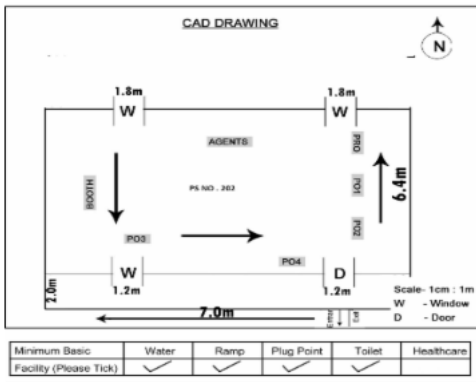

Google Map View

Polling Station Building Front View

Polling Station Building Front View

Polling Station Front View

Polling Station View

Cad View

Key MAP View

1 பெயர் : ஜே ஜெருசிலின் இவாஞ்சல் கணவர் பெயர் : சுரேஷ் வீட்டு எண் : 1-27 வயது : 43 பாலினம் : பெண் Photo is available RMK0905703	2 பெயர் : மார்டின் தந்தை பெயர் : பிரகாசம் வீட்டு எண் : 1/27 வயது : 23 பாலினம் : ஆண் Photo is available RMK2533776	3 பெயர் : கண்ணன் தந்தை பெயர் : சின்னசாமி வீட்டு எண் : 1-922 வயது : 32 பாலினம் : ஆண் Photo is available RMK0741595
4 பெயர் : சோபியா பானு ஜா கணவர் பெயர் : அரபாத் ஷே வீட்டு எண் : 1ஜி1 வயது : 20 பாலினம் : பெண் Photo is available XUY2272847	5 பெயர் : ஏஞ்சலின் கிருபா தந்தை பெயர் : சார்லஸ் பிரேம்குமார் ஜெயராஜ் வீட்டு எண் : 2இ வயது : 23 பாலினம் : பெண் Photo is available RMK2259166	6 பெயர் : வர்ஷா தந்தை பெயர் : குடியரசன் வீட்டு எண் : 2எஃப்4 வயது : 23 பாலினம் : பெண் Photo is available RMK2259083
7 பெயர் : தெளலத்பீ கணவர் பெயர் : பாஷா வீட்டு எண் : 3 வயது : 84 பாலினம் : பெண் Photo is available RMK0637181	8 பெயர் : சங்கீதா கணவர் பெயர் : ஜெய்கர் வீட்டு எண் : 3 வயது : 43 பாலினம் : பெண் Photo is available RMK0637132	9 பெயர் : சுப்பிரமணி தந்தை பெயர் : செம்மலை வீட்டு எண் : 3-551 வயது : 57 பாலினம் : ஆண் Photo is available KLS1621614
10 பெயர் : கவின் கார்த்திக் தந்தை பெயர் : குமரேசன் வீட்டு எண் : 3-906 வயது : 33 பாலினம் : ஆண் Photo is available RMK0741520	11 பெயர் : யுவராஜா தந்தை பெயர் : சண்முகம் வீட்டு எண் : 3-921 வயது : 42 பாலினம் : ஆண் Photo is available RMK0741546	12 பெயர் : சும்தி கணவர் பெயர் : யுவராஜா வீட்டு எண் : 3-921 வயது : 34 பாலினம் : பெண் Photo is available RMK0741553
13 பெயர் : முல்லைகாந்தி தந்தை பெயர் : துரைபாலு வீட்டு எண் : 3B வயது : 46 பாலினம் : ஆண் Photo is available RMK0969022	14 பெயர் : ராஜாமணி கணவர் பெயர் : கணேசன் வீட்டு எண் : 3c2 வயது : 54 பாலினம் : பெண் Photo is available RMK0385690	15 பெயர் : நந்தினி தந்தை பெயர் : கணேசன் வீட்டு எண் : 3c2 வயது : 33 பாலினம் : பெண் Photo is available RMK0385682
16 பெயர் : ராஜ்குமார் தந்தை பெயர் : கணேசன் வீட்டு எண் : 3சி 2 வயது : 28 பாலினம் : ஆண் Photo is available RMK2259133	17 பெயர் : சண்முகம் தந்தை பெயர் : நாராயணன் வீட்டு எண் : 3C3 வயது : 43 பாலினம் : ஆண் Photo is available KLS3624731	18 பெயர் : வெங்கடேசன் தந்தை பெயர் : நாராயணன் வீட்டு எண் : 3C3 வயது : 38 பாலினம் : ஆண் Photo is available KLS3624749
19 பெயர் : தமிழரசி கணவர் பெயர் : சண்முகம் வீட்டு எண் : 3சி3 வயது : 37 பாலினம் : பெண் Photo is available RMK1192905	20 பெயர் : கௌசல்யா கணவர் பெயர் : வெங்கடேசன் வீட்டு எண் : 3சி3 வயது : 22 பாலினம் : பெண் Photo is available RMK2510295	21 பெயர் : கார்த்திக் தந்தை பெயர் : கணேசன் வீட்டு எண் : 3CII வயது : 32 பாலினம் : ஆண் Photo is available RMK0809673
22 பெயர் : சசிதரன் தந்தை பெயர் : தெய்யன் வீட்டு எண் : 3CIV-2 வயது : 60 பாலினம் : ஆண் Photo is available RMK0527135	23 பெயர் : ஷீபா கணவர் பெயர் : சசிதரன் வீட்டு எண் : 3CIV-2 வயது : 51 பாலினம் : பெண் Photo is available KLS1607498	24 பெயர் : விஸ்வாஜித் தந்தை பெயர் : சசிதரன் வீட்டு எண் : 3CIV-2 வயது : 29 பாலினம் : ஆண் Photo is available RMK1048602
25 பெயர் : குணசேகரன் தந்தை பெயர் : தங்கராசு வீட்டு எண் : 3CV வயது : 31 பாலினம் : ஆண் Photo is available RMK0809681	26 பெயர் : அப்துல் வாஹித் தந்தை பெயர் : அப்துல் சர்தார் வீட்டு எண் : 3ஈ வயது : 65 பாலினம் : ஆண் Photo is available RMK0637025	27 பெயர் : சோட்டிமா கணவர் பெயர் : அப்துல்வாஹித் வீட்டு எண் : 3ஈ வயது : 51 பாலினம் : பெண் Photo is available RMK0061960
28 பெயர் : சலீம்பாஷா தந்தை பெயர் : அப்துல் வாஹித் வீட்டு எண் : 3ஈ வயது : 43 பாலினம் : ஆண் Photo is available KLS2110211	29 பெயர் : அப்சர் பாஷா தந்தை பெயர் : அப்துல் வாஹித் வீட்டு எண் : 3ஈ வயது : 36 பாலினம் : ஆண் Photo is available RMK0637256	30 பெயர் : நஸ்ரின் தந்தை பெயர் : முபாரக் அலி வீட்டு எண் : 3E வயது : 33 பாலினம் : பெண் Photo is available RMK0525824