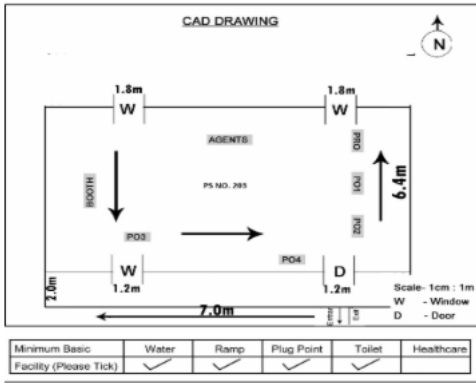

Google Map View

Polling Station Building Front View

Polling Station Front View

Cad View

Key MAP View

1 பெயர் : சகுந்தலா கணவர் பெயர்: முருகேசன் வீட்டு எண் : 0 வயது : 71 பாலினம் : பெண் Photo is available	RMK1898600	2 பெயர் : சண்முகசுந்தரம் தந்தை பெயர்: முருகேசன் வீட்டு எண் : 0 வயது : 51 பாலினம் : ஆண் Photo is available	RMK1898618	3 பெயர் : மஞ்சு கணவர் பெயர்: சண்முக சுந்தரம் வீட்டு எண் : 0 வயது : 44 பாலினம் : பெண் Photo is available	RMK0907303
4 பெயர் : சிவா தந்தை பெயர்: ராஜீ வீட்டு எண் : 1 வயது : 53 பாலினம் : ஆண் Photo is available	RMK0742080	5 பெயர் : ராமச்சந்திரன் தந்தை பெயர்: மாரிமுத்து வீட்டு எண் : 1 வயது : 30 பாலினம் : ஆண் Photo is available	RMK0742213	6 பெயர் : கோபிநாத் தந்தை பெயர்: சிவா வீட்டு எண் : 1/20 வயது : 25 பாலினம் : ஆண் Photo is available	RMK1193184
7 பெயர் : திவ்யா தந்தை பெயர்: சிவா வீட்டு எண் : 1/20 வயது : 23 பாலினம் : பெண் Photo is available	RMK2377927	8 பெயர் : முருகன் தந்தை பெயர்: ஐய்யனார் வீட்டு எண் : 1E வயது : 49 பாலினம் : ஆண் Photo is available	RMK0131722	9 பெயர் : கார்த்தி தந்தை பெயர்: முருகன் வீட்டு எண் : 1இ வயது : 25 பாலினம் : ஆண் Photo is available	RMK1246867
10 பெயர் : சுரேந்திரன் தந்தை பெயர்: ராமசாமி வீட்டு எண் : 1E1 வயது : 59 பாலினம் : ஆண் Photo is available	KLS3653946	11 பெயர் : பழனிசாமி தந்தை பெயர்: சிதம்பரம் வீட்டு எண் : 1E1 வயது : 55 பாலினம் : ஆண் Photo is available	RMK0063685	12 பெயர் : ஆம்சவள்ளி கணவர் பெயர்: சுரேந்திரன் வீட்டு எண் : 1E1 வயது : 54 பாலினம் : பெண் Photo is available	KLS3653953
13 பெயர் : சந்திரா கணவர் பெயர்: பழனிசாமி வீட்டு எண் : 1E1 வயது : 50 பாலினம் : பெண் Photo is available	RMK0063669	14 பெயர் : பிரகாசம் தந்தை பெயர்: சுரேந்திரன் வீட்டு எண் : 1E1 வயது : 39 பாலினம் : ஆண் Photo is available	KLS3653961	15 பெயர் : மணிவண்ணன் தந்தை பெயர்: மாரிமுத்து வீட்டு எண் : 2 வயது : 37 பாலினம் : ஆண் Photo is available	RMK0063883
16 பெயர் : பெருமாள் தந்தை பெயர்: மாரிமுத்து வீட்டு எண் : 2 வயது : 37 பாலினம் : ஆண் Photo is available	RMK0063792	17 பெயர் : தேசிங்கு தந்தை பெயர்: சின்னசந்திரன் வீட்டு எண் : 3 வயது : 64 பாலினம் : ஆண் Photo is available	RMK0062927	18 பெயர் : யோகேஸ்வரன் பொ தந்தை பெயர்: பொன்னுவேல் வீட்டு எண் : 3/3,சக்தி நாகர் வயது : 21 பாலினம் : ஆண் Photo is available	RMK2550135
19 பெயர் : சின்னராஜ் தந்தை பெயர்: தேசிங்கு வீட்டு எண் : 3-68B3 வயது : 37 பாலினம் : ஆண் Photo is available	RMK0637546	20 பெயர் : சதீஸ் தந்தை பெயர்: தங்கமணி வீட்டு எண் : 3-343 வயது : 34 பாலினம் : ஆண் Photo is available	RMK0418459	21 பெயர் : பிரியதர்ஷினி கணவர் பெயர்: சதீஷ் வீட்டு எண் : 3/343 வயது : 27 பாலினம் : பெண் Photo is available	RMK1142538
22 பெயர் : சிவகாமி கணவர் பெயர்: பூபதி வீட்டு எண் : 3M6 வயது : 37 பாலினம் : பெண் Photo is available	RMK0291559	23 பெயர் : சக்திவேல் தந்தை பெயர்: சுப்பிரமணி வீட்டு எண் : 4D7 வயது : 38 பாலினம் : ஆண் Photo is available	RMK0637561	24 பெயர் : ஆன்ந்த் தந்தை பெயர்: சுப்பிரமணி வீட்டு எண் : 4D7 வயது : 32 பாலினம் : ஆண் Photo is available	RMK0637553
25 பெயர் : சத்யா கணவர் பெயர்: பசுபதி வீட்டு எண் : 5/132/2 வயது : 28 பாலினம் : பெண் Photo is available	RMK2261378	S 26 பெயர் : உமாமகேஸ்வரி தந்தை பெயர்: மதேஸ்வரன் வீட்டு எண் : 5/ஏ வயது : 24 பாலினம் : பெண் Photo is available	RMK2192474	27 பெயர் : கமலக்கண்ணன் தந்தை பெயர்: மோகன் வீட்டு எண் : 5-e வயது : 50 பாலினம் : ஆண் Photo is available	RMK0861401
S 28 பெயர் : சுரேஷ்குமார் தந்தை பெயர்: சித்தையன் வீட்டு எண் : 5 ஏ8 வயது : 52 பாலினம் : ஆண் Photo is available	KLS1606433	29 பெயர் : கமலா கணவர் பெயர்: சோலையப்பன் வீட்டு எண் : 6 வயது : 71 பாலினம் : பெண் Photo is available	RMK0171546	30 பெயர் : கவிதா கணவர் பெயர்: சக்திவேல் வீட்டு எண் : 6 வயது : 38 பாலினம் : பெண் Photo is available	RMK0063891