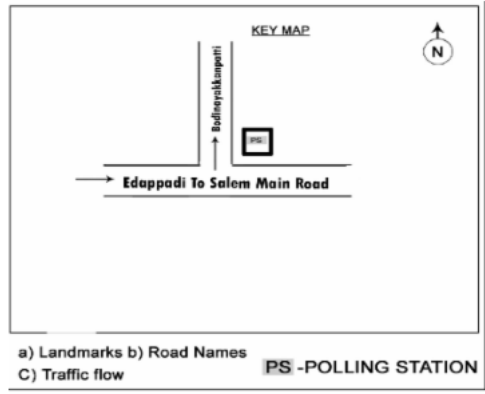

Google Map View

Polling Station Building Front View

Polling Station Front View

Cad View

Key MAP View

1 பெயர் : சகுந்தலா கணவர் பெயர்: முருகேசன் வீட்டு எண் : 0 வயது : 71 பாலினம் : பெண் Photo is available	RMK1898600	2 பெயர் : சண்முகசுந்தரம் தந்தை பெயர்: முருகேசன் வீட்டு எண் : 0 வயது : 51 பாலினம் : ஆண் Photo is available	RMK1898618	3 பெயர் : மஞ்சு கணவர் பெயர்: சண்முக சுந்தரம் வீட்டு எண் : 0 வயது : 44 பாலினம் : பெண் Photo is available	RMK0907303
4 பெயர் : சிவா தந்தை பெயர்: ராஜீ வீட்டு எண் : 1 வயது : 53 பாலினம் : ஆண் Photo is available	RMK0742080	5 பெயர் : ராமச்சந்திரன் தந்தை பெயர்: மாரிமுத்து வீட்டு எண் : 1 வயது : 30 பாலினம் : ஆண் Photo is available	RMK0742213	6 பெயர் : கோபிநாத் தந்தை பெயர்: சிவா வீட்டு எண் : 1/20 வயது : 25 பாலினம் : ஆண் Photo is available	RMK1193184
7 பெயர் : திவ்யா தந்தை பெயர்: சிவா வீட்டு எண் : 1/20 வயது : 23 பாலினம் : பெண் Photo is available	RMK2377927	8 பெயர் : முருகன் தந்தை பெயர்: ஐய்யனார் வீட்டு எண் : 1E வயது : 49 பாலினம் : ஆண் Photo is available	RMK0131722	9 பெயர் : கார்த்தி தந்தை பெயர்: முருகன் வீட்டு எண் : 1இ வயது : 25 பாலினம் : ஆண் Photo is available	RMK1246867
10 பெயர் : சுரேந்திரன் தந்தை பெயர்: ராமசாமி வீட்டு எண் : 1E1 வயது : 59 பாலினம் : ஆண் Photo is available	KLS3653946	11 பெயர் : பழனிசாமி தந்தை பெயர்: சிதம்பரம் வீட்டு எண் : 1E1 வயது : 55 பாலினம் : ஆண் Photo is available	RMK0063685	12 பெயர் : ஆம்சவள்ளி கணவர் பெயர்: சுரேந்திரன் வீட்டு எண் : 1E1 வயது : 54 பாலினம் : பெண் Photo is available	KLS3653953
13 பெயர் : சந்திரா கணவர் பெயர்: பழனிசாமி வீட்டு எண் : 1E1 வயது : 50 பாலினம் : பெண் Photo is available	RMK0063669	14 பெயர் : பிரகாசம் தந்தை பெயர்: சுரேந்திரன் வீட்டு எண் : 1E1 வயது : 39 பாலினம் : ஆண் Photo is available	KLS3653961	15 பெயர் : மணிவண்ணன் தந்தை பெயர்: மாரிமுத்து வீட்டு எண் : 2 வயது : 37 பாலினம் : ஆண் Photo is available	RMK0063883
16 பெயர் : பெருமாள் தந்தை பெயர்: மாரிமுத்து வீட்டு எண் : 2 வயது : 37 பாலினம் : ஆண் Photo is available	RMK0063792	17 பெயர் : தேசிங்கு தந்தை பெயர்: சின்னசந்திரன் வீட்டு எண் : 3 வயது : 64 பாலினம் : ஆண் Photo is available	RMK0062927	18 பெயர் : யோகேஸ்வரன் பொ தந்தை பெயர்: பொன்னுவேல் வீட்டு எண் : 3/3,சக்தி நாகர் வயது : 21 பாலினம் : ஆண் Photo is available	RMK2550135
19 பெயர் : சின்னராஜ் தந்தை பெயர்: தேசிங்கு வீட்டு எண் : 3-68B3 வயது : 37 பாலினம் : ஆண் Photo is available	RMK0637546	20 பெயர் : சதீஸ் தந்தை பெயர்: தங்கமணி வீட்டு எண் : 3-343 வயது : 34 பாலினம் : ஆண் Photo is available	RMK0418459	21 பெயர் : பிரியதர்ஷினி கணவர் பெயர்: சதீஷ் வீட்டு எண் : 3/343 வயது : 27 பாலினம் : பெண் Photo is available	RMK1142538
22 பெயர் : சிவகாமி கணவர் பெயர்: பூபதி வீட்டு எண் : 3M6 வயது : 37 பாலினம் : பெண் Photo is available	RMK0291559	23 பெயர் : சக்திவேல் தந்தை பெயர்: சுப்பிரமணி வீட்டு எண் : 4D7 வயது : 38 பாலினம் : ஆண் Photo is available	RMK0637561	24 பெயர் : ஆன்ந்த் தந்தை பெயர்: சுப்பிரமணி வீட்டு எண் : 4D7 வயது : 32 பாலினம் : ஆண் Photo is available	RMK0637553
25 பெயர் : சத்யா கணவர் பெயர்: பசுபதி வீட்டு எண் : 5/132/2 வயது : 28 பாலினம் : பெண் Photo is available	RMK2261378	S 26 பெயர் : உமாமகேஸ்வரி தந்தை பெயர்: மதேஸ்வரன் வீட்டு எண் : 5/ஏ வயது : 24 பாலினம் : பெண் Photo is available	RMK2192474	27 பெயர் : கமலக்கண்ணன் தந்தை பெயர்: மோகன் வீட்டு எண் : 5-e வயது : 50 பாலினம் : ஆண் Photo is available	RMK0861401
S 28 பெயர் : சுரேஷ்குமார் தந்தை பெயர்: சித்தையன் வீட்டு எண் : 5 ஏ8 வயது : 52 பாலினம் : ஆண் Photo is available	KLS1606433	29 பெயர் : கமலா கணவர் பெயர்: சோலையப்பன் வீட்டு எண் : 6 வயது : 71 பாலினம் : பெண் Photo is available	RMK0171546	30 பெயர் : கவிதா கணவர் பெயர்: சக்திவேல் வீட்டு எண் : 6 வயது : 38 பாலினம் : பெண் Photo is available	RMK0063891