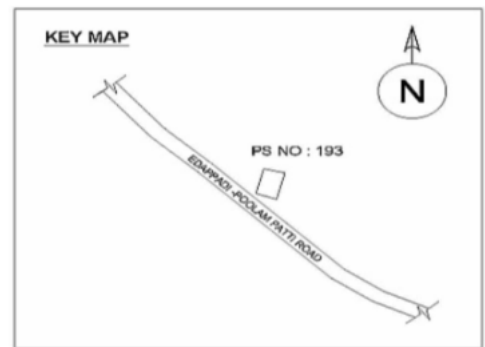

Google Map View

Polling Station Building Front View

Polling Station Front View

Cad View

Minimum Basic Facility (Please Tick)	Water	Ramp	Plug Point	Toilet	Healthcare
	<input checked="" type="checkbox"/>	<input checked="" type="checkbox"/>	<input checked="" type="checkbox"/>	<input checked="" type="checkbox"/>	<input checked="" type="checkbox"/>

Key MAP View

- a) Landmarks b) Road names PS - POLLING STATION
c) Traffic flow

சட்டமன்றத் தொகுதியின் எண் மற்றும் பெயர் : 86-எடப்பாடி
பிரிவு எண் மற்றும் பெயர் 1-எடப்பாடி (ந), வார்டு-20, நைனம்பட்டி ரோட்டுத்தெரு