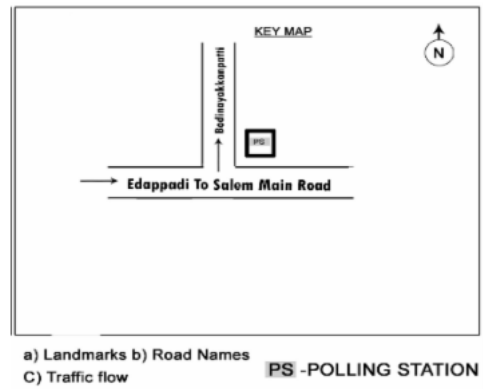

Key MAP View