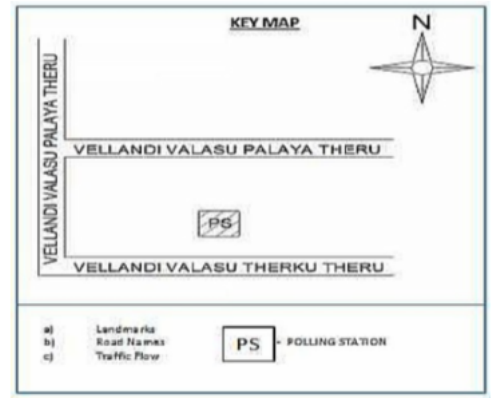

Key MAP View