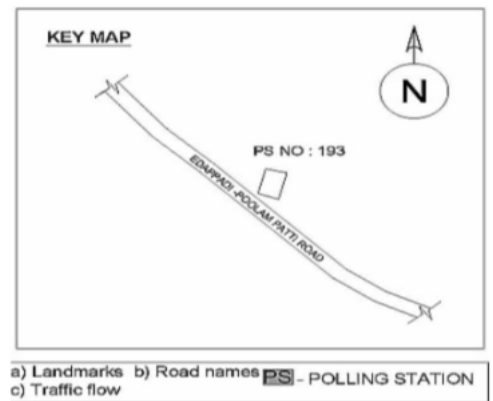

Key MAP View