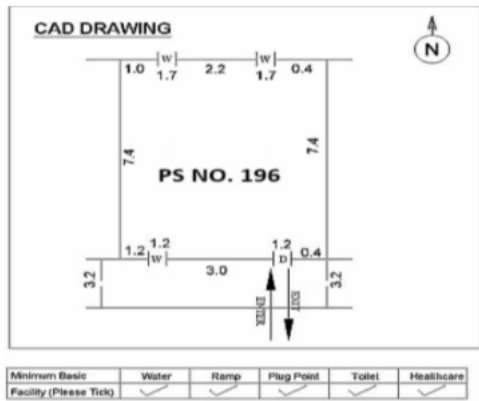

வாக்காளர் பதிவு அலுவலரின்
கையொப்பம்

Nazri Naksha

Google Map View

Polling Station Building Front View

Polling Station Front View

Cad View

Key MAP View

1 பெயர் : பத்மா கணவர் பெயர் : நடேசன் வீட்டு எண் : 1E வயது : 61 பாலினம் : பெண் Photo is available	RMK1818012	2 பெயர் : சின்னதுரை ரா தந்தை பெயர் : ராமு பத்தர் வீட்டு எண் : 2/7 ஏ வயது : 48 பாலினம் : ஆண் Photo is available	RMK2638906	3 பெயர் : தமிழ்செல்வி கணவர் பெயர் : சின்னதுரை வீட்டு எண் : 2/7 ஏ வயது : 42 பாலினம் : பெண் Photo is available	RMK2638864
4 பெயர் : கண்ணன் சி தந்தை பெயர் : சின்னதுரை வீட்டு எண் : 2/7 ஏ வயது : 20 பாலினம் : ஆண் Photo is available	RMK2642809	5 பெயர் : இன்னாசி முத்து தந்தை பெயர் : மதலை முத்து வீட்டு எண் : 3ஏ வயது : 48 பாலினம் : ஆண் Photo is available	AZY0999755	6 பெயர் : ரம்பாபுரி செ தந்தை பெயர் : செந்தில்முருகன் எம் வீட்டு எண் : 6ஏ வயது : 21 பாலினம் : பெண் Photo is available	RMK2433159
7 பெயர் : வைரம் செ தந்தை பெயர் : செல்வம் டி வீட்டு எண் : 6சி பழைய தெரு வயது : 21 பாலினம் : பெண் Photo is available	RMK2443059	8 பெயர் : அனிதா கிரேஸி மேரி கணவர் பெயர் : இருதயராஜ் வீட்டு எண் : 7 வயது : 46 பாலினம் : பெண் Photo is available	KLS2119774	9 பெயர் : இருதியராஜ் தந்தை பெயர் : செல்வராஜ் வீட்டு எண் : 7A வயது : 55 பாலினம் : ஆண் Photo is available	RMK1818020
10 பெயர் : செராபின் ஆக்னஸ் டயானா தந்தை பெயர் : இருதயராஜ் வீட்டு எண் : 7A வயது : 27 பாலினம் : பெண் Photo is available	RMK1096007	11 பெயர் : கமல் ராஜ் தெய்வமணி தந்தை பெயர் : தெய்வமணி வீட்டு எண் : 7 பீ வயது : 24 பாலினம் : ஆண் Photo is available	RMK2203271	12 பெயர் : ராஜேந்திரன் தந்தை பெயர் : செல்வநாயகம் வீட்டு எண் : 8 வயது : 45 பாலினம் : ஆண் Photo is available	KLS2122729
13 பெயர் : அமலோற்பவமேரி தந்தை பெயர் : சின்னப்பன் வீட்டு எண் : 9 வயது : 69 பாலினம் : பெண் Photo is available	RMK1193648	14 பெயர் : பொன்னி கணவர் பெயர் : சரவணன் வீட்டு எண் : 10A வயது : 34 பாலினம் : பெண் Photo is available	RMK0355511	15 பெயர் : லோகநாதன் தந்தை பெயர் : தங்கராஜ் வீட்டு எண் : 12-124 வயது : 37 பாலினம் : ஆண் Photo is available	KLS3655255
16 பெயர் : ஆன்டோ ஜெப்ரி ஜோசப் தாயின் பெயர் : நிர்மலா கிரேசி வீட்டு எண் : 12எ வயது : 21 பாலினம் : ஆண் Photo is available	RMK2429678	17 பெயர் : சதீஸ்குமார் தந்தை பெயர் : அல்லிமுத்து வீட்டு எண் : 14-115 வயது : 41 பாலினம் : ஆண் Photo is available	KLS2121648	18 பெயர் : சத்யா கணவர் பெயர் : சக்திவேல் வீட்டு எண் : 17 வயது : 37 பாலினம் : பெண் Photo is available	RMK0066092
19 பெயர் : வேல்முருகன் தந்தை பெயர் : மூர்த்தி வீட்டு எண் : 17 வயது : 36 பாலினம் : ஆண் Photo is available	RMK0066100	20 பெயர் : வை விக்னெஷ்வரன் தாயின் பெயர் : வை பழனிதுர்கா வீட்டு எண் : 18/20 பீ வயது : 23 பாலினம் : ஆண் Photo is available	RMK2269942	21 பெயர் : நந்தினி தந்தை பெயர் : குப்பதாசன் வீட்டு எண் : 18-66 வயது : 29 பாலினம் : பெண் Photo is available	RMK0970343
#2 22 பெயர் : இருதயராஜ் செல்வராஜ் தந்தை பெயர் : செல்வராஜ் வீட்டு எண் : 18a வயது : 42 பாலினம் : ஆண் Photo is available	KLS2121507	23 பெயர் : வின்னரசி கணவர் பெயர் : இருதய ராஜ் வீட்டு எண் : 18-A வயது : 37 பாலினம் : பெண் Photo is available	KLS3625886	24 பெயர் : கௌதம் செ தந்தை பெயர் : செந்தில் ப வீட்டு எண் : 18பீ வயது : 23 பாலினம் : ஆண் Photo is available	RMK2440311
25 பெயர் : நந்தகுமார் தந்தை பெயர் : ராமசந்தரன் வீட்டு எண் : 19 வயது : 36 பாலினம் : ஆண் Photo is available	RMK0132233	26 பெயர் : விஜயகுமார் தந்தை பெயர் : சீரங்ககவுண்டர் வீட்டு எண் : 19-4 வயது : 33 பாலினம் : ஆண் Photo is available	RMK0744268	27 பெயர் : உஷா தந்தை பெயர் : ஆறுமுகம் வீட்டு எண் : 20 வயது : 47 பாலினம் : பெண் Photo is available	RMK0528117
28 பெயர் : செளந்தரராஜன் தந்தை பெயர் : மலர் மன்னன் வீட்டு எண் : 20 வயது : 35 பாலினம் : ஆண் Photo is available	RMK0528901	29 பெயர் : அருண் ராவ் மைக்கேல் தந்தை பெயர் : மலர்மன்னன் வீட்டு எண் : 20-7 வயது : 29 பாலினம் : ஆண் Photo is available	RMK1123116	30 பெயர் : அவையாம்பாள் கணவர் பெயர் : குமார் வீட்டு எண் : 20பி/7 வயது : 54 பாலினம் : பெண் Photo is available	KLS2122331