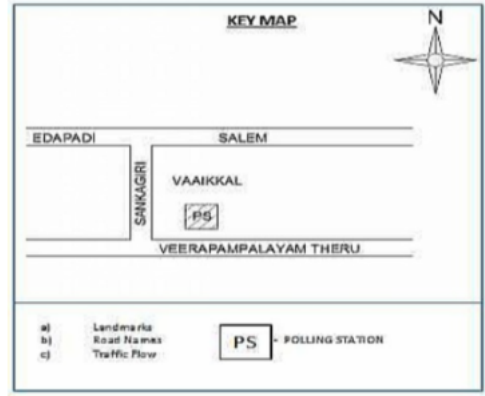

Key MAP View