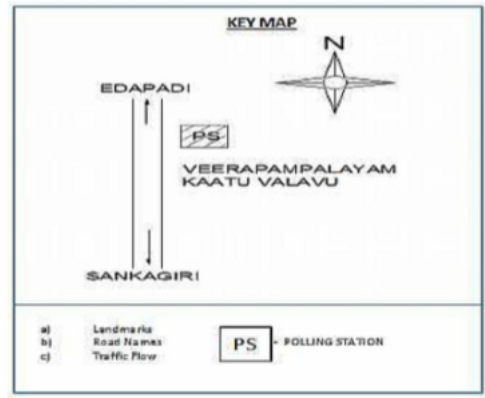

Key MAP View