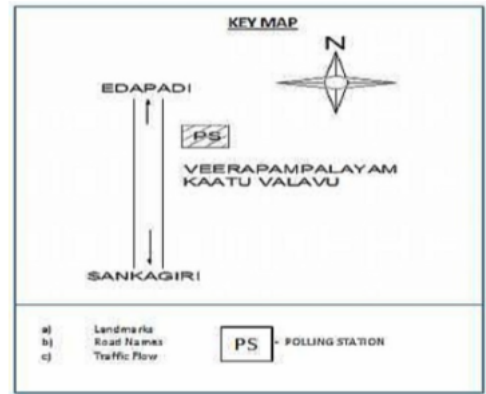

Key MAP View