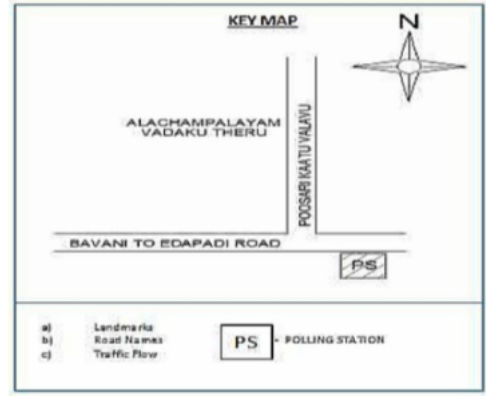

Key MAP View