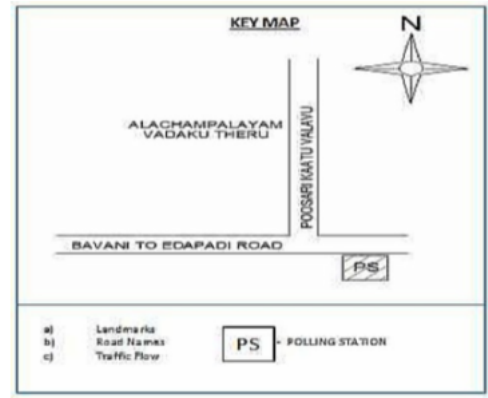

Key MAP View